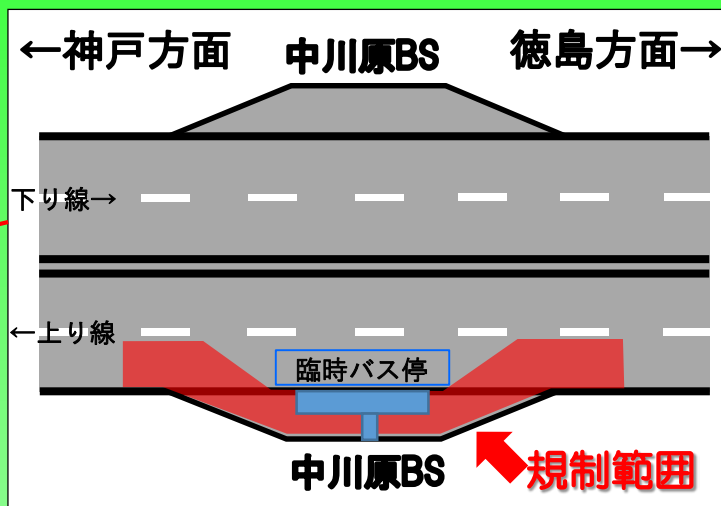

交通規制のお知らせ

昼夜連続車線規制

規制区間

津名一宮IC～洲本IC(上り線)のうち中川原バスストップ付近の約1km

規制期間

平成29年 2月 1日(水) から
平成29年 4月 27日(木) まで

※下り線(徳島方面行)も同様の規制を5月～8月で予定しています。

スマートインターチェンジの設置に伴う、本線拡幅工事及び中川原バスストップ(高速バス停)の移設工事です。ご迷惑をおかけしますが、ご協力のほど、よろしくお願いいたします。