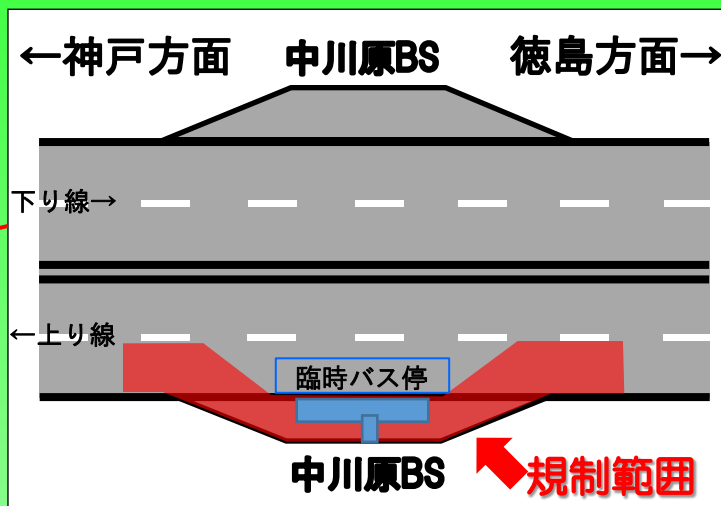

交通規制のお知らせ

昼夜連続車線規制

規制区間

津名一宮IC～洲本IC(上り線)
うち中川原バスストップ付近の約1km

規制期間

平成29年 2月 1日(水) から
平成29年 4月27日(木) まで

※下り線(徳島方面行)も同様の規制を5月～8月で予定しています。

スマートインターチェンジの設置に伴う、
本線拡幅工事及び中川原バスストップ(高速バス停)の移設工事です。
週末の土曜・日曜日は混雑・渋滞が予想されますので、ゆとりをもって
お出かけください。