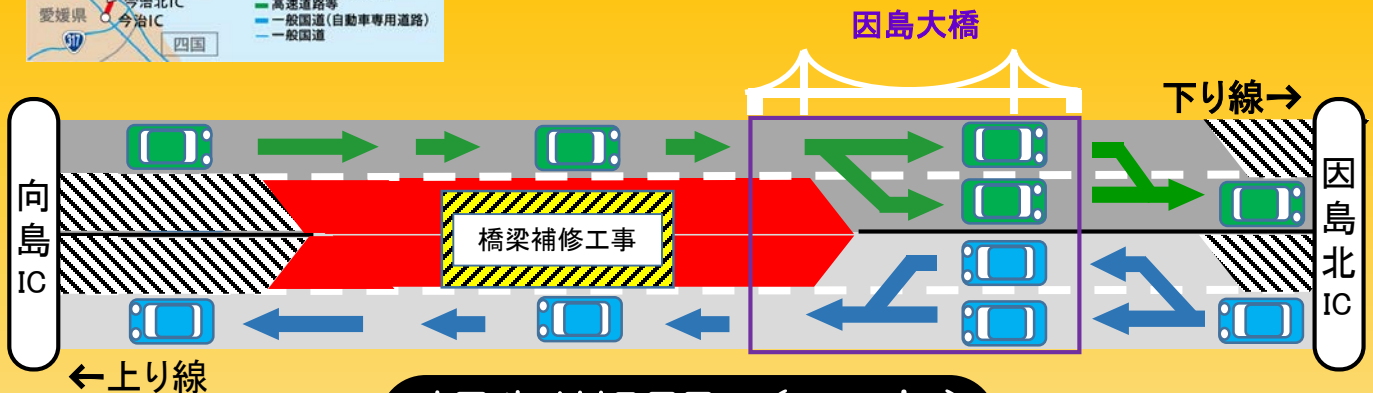

交通規制のお知らせ

昼夜連続追越車線規制

規制区間

向島IC～因島北IC
(上下線)

うち 因島大橋付近の
約5km

規制期間 (予定)

平成29年11月27日(月)から平成29年12月 5日(火)まで
平成30年 3月28日(水)から平成30年 4月 5日(木)まで

週末の土曜・日曜日は混雑の可能性があるので、ゆとりをもってお出かけください。