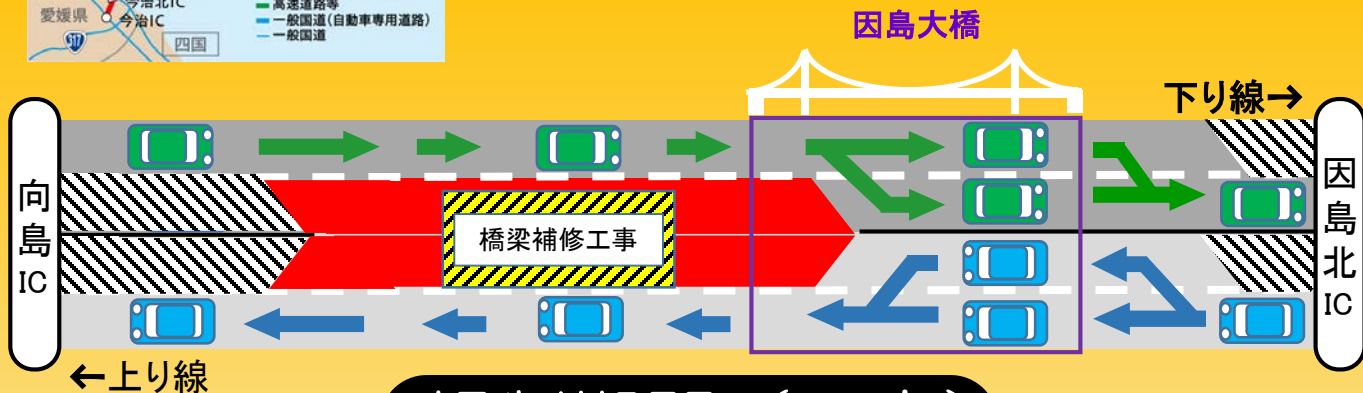

交通規制のお知らせ

昼夜連続追越車線規制

規制区間

向島IC～因島北IC
(上下線)

うち 因島大橋付近の
約5km

規制期間 (予定)

平成29年11月29日(水)から平成29年12月 7日(木)まで
平成30年 3月28日(水)から平成30年 4月 5日(木)まで

週末の土曜・日曜日は混雑の可能性がありますので、ゆとりをもってお出かけください。