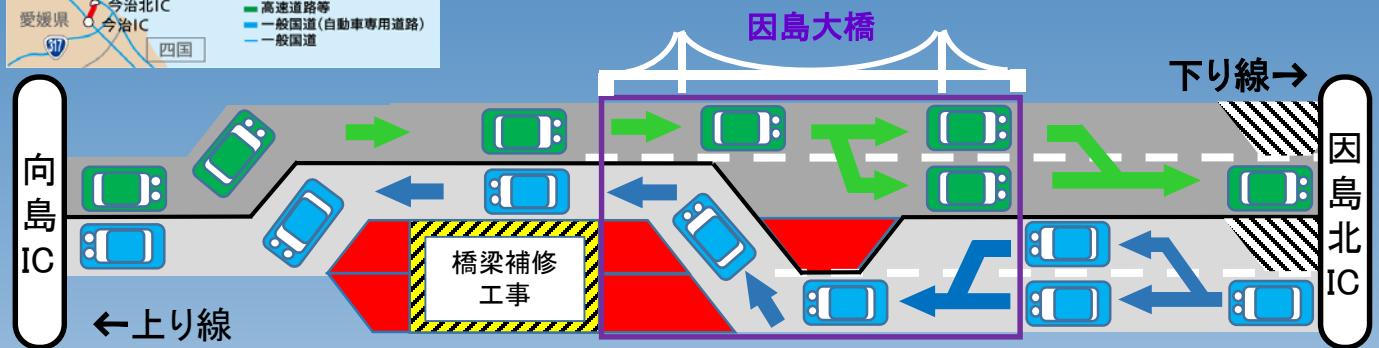

## 昼夜連続対面通行規制

### 規制区間

向島IC～因島北IC  
(上下線)

うち 因島大橋付近の  
約5km