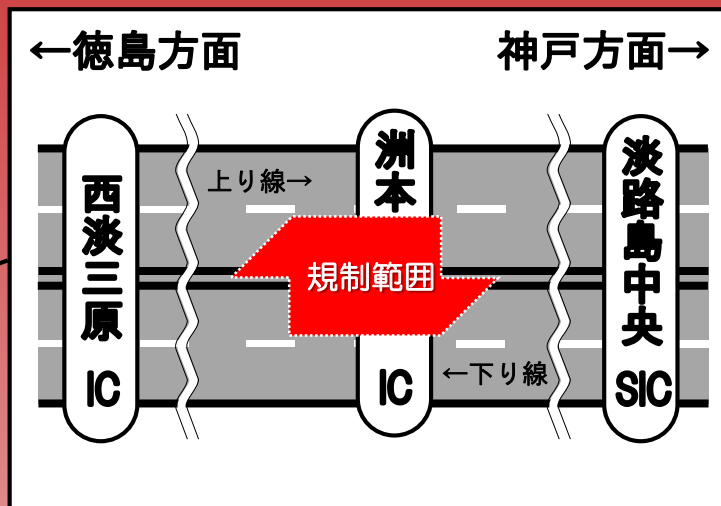

交通規制のお知らせ

昼夜連続車線規制

規制区間

淡路島中央SIC ~ 西淡三原ICのうち
洲本IC付近の上下線 約2km

規制期間

平成30年12月 3日(月) から
平成31年 3月 8日(金) まで

※ただし、下記の期間は規制を行いません。

①12月21日~1月14日、②2月9日~2月11日

中央分離帯の防護柵を改良する工事です。
ご迷惑をおかけしますが、ご協力のほど、
よろしくお願いいたします。

- 工事に関するお問い合わせ
本州四国連絡高速道路株式会社 鳴門管理センター
☎088-687-2168