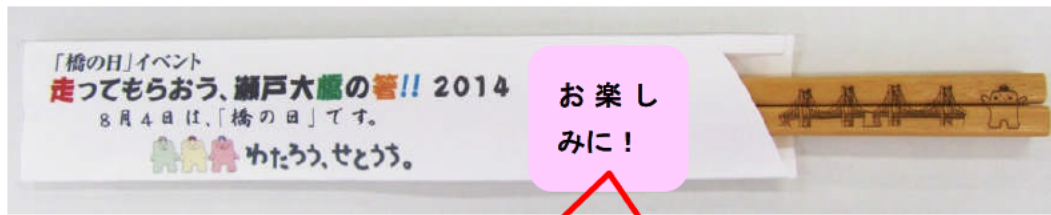

「瀬戸大橋の箸」のイメージ

ここに「四国萌え隊」の誰かが入ります！

問い合わせ先

本州四国連絡高速道路(株) 坂出管理センター 「橋の日」イベント係
TEL 0877-45-5511(代)

以上