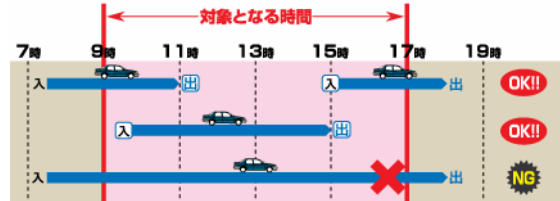

西瀬戸自動車道（しまなみ海道）における割引

ETC車
限定

実施時間 土日祝日 昼間(午前9時～午後5時)

○実施時間内に本四道路の入口又は出口料金所を通過して下さい。

対象車種 「普通車」「軽自動車等」20%OFF！

○ETC 特別割引は重複適用されません。

※利用回数、利用区間の制限はありません。

割引対象時間走行例

割引対象走行例

○ 対象区間

全ての区間で割引

割引適用例（西瀬戸自動車道）

区間	車種	通常料金	割引後料金	割引額
西瀬戸尾道 IC～今治 IC	普通車	4,700	3,760	▲940
	軽自動車等	3,800	3,040	▲760
西瀬戸尾道 IC～大三島 IC	普通車	2,100	1,680	▲420
	軽自動車等	1,700	1,360	▲340
大島南 IC～今治北 IC	普通車	1,700	1,360	▲340
	軽自動車等	1,350	1,080	▲270