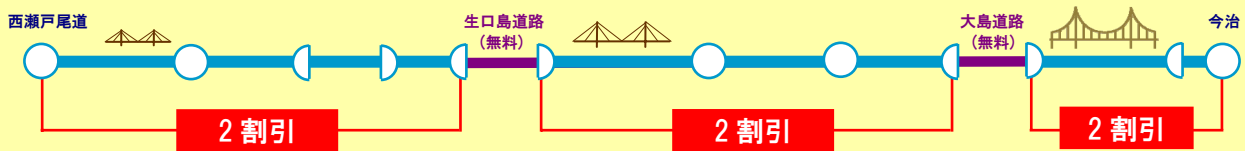

西瀬戸自動車道（しまなみ海道）における割引

ETC車
限定

実施時間 土日祝日 昼間(午前9時～午後5時)

○実施時間内に本四道路の入口又は出口料金所を通過して下さい。

対象車種 「普通車」「軽自動車等」20%OFF！

○ETC 特別割引は重複適用されません。

※利用回数、利用区間の制限はありません。

割引対象時間走行例

割引対象走行例

○ 対象区間

全ての区間で割引

割引適用例（西瀬戸自動車道）

区間	車種	通常料金	割引後料金	割引額
西瀬戸尾道 IC～今治 IC	普通車	4,700	3,760	▲940
	軽自動車等	3,800	3,040	▲760
西瀬戸尾道 IC～大三島 IC	普通車	2,100	1,680	▲420
	軽自動車等	1,700	1,360	▲340
大島南 IC～今治北 IC	普通車	1,700	1,360	▲340
	軽自動車等	1,350	1,080	▲270