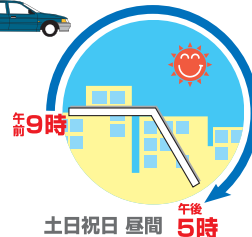

通行料金

50%
OFF!

ETCが
ますますお得になります。

ETC車
限定

平成20年9月20日(土)~

「普通車」「軽自動車等」土日祝日の昼間(9時~17時)

- 本州四国連絡道路での昼間における割引については、利用回数、走行区間の制限はありません。
- ETC特別割引は、重複適用されません。