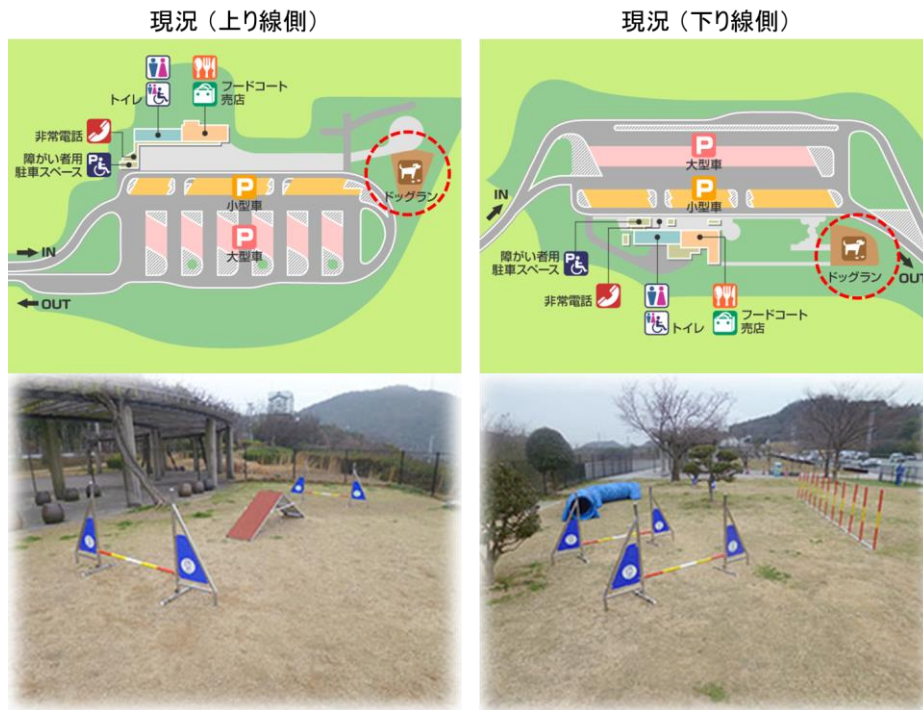

## E30 瀬戸中央自動車道 鴻ノ池サービスエリア(上り線、下り線) 「ドッグラン」 一時閉鎖のお知らせ ～作業日変更のお知らせ～

いつも、本州四国連絡高速道路をご利用いただき、誠にありがとうございます。

E30 瀬戸中央自動車道 鴻ノ池サービスエリア(上り線、下り線)ドッグランでは、芝生や樹木の成長に合わせ、月1回程度、芝刈りや樹木剪定等の定期メンテナンス(冬場を除く)を実施しております。

このたび2024年度の作業実施日が決定しましたので、お知らせします。

メンテナンス作業中は、ドッグランをご利用いただけません。

お客様にはご不便、ご迷惑おかけいたしますが、ご理解とご協力のほどお願いいたします。

### (1) 作業場所

E30 瀬戸中央自動車道 鴻ノ池SA (上り線、下り線)

鴻ノ池SA (上り線、下り線)  
ドッグラン 一時閉鎖

(2) 作業実施日時および作業内容

作業実施日	作業時間	作業内容
<del>2025年 4月 24日(木)</del>	9:00 ~ 17:00	芝刈りや樹木剪定 等
<del>2025年 5月 22日(木)</del>		
<del>2025年 6月 26日(木)</del>		
→ (変更) 2025年 6月 19日(木)		
2025年 7月 24日(木)		
2025年 8月 28日(木)		
2025年 9月 25日(木)		
2025年 10月 23日(木)		
2025年 11月 27日(木)		