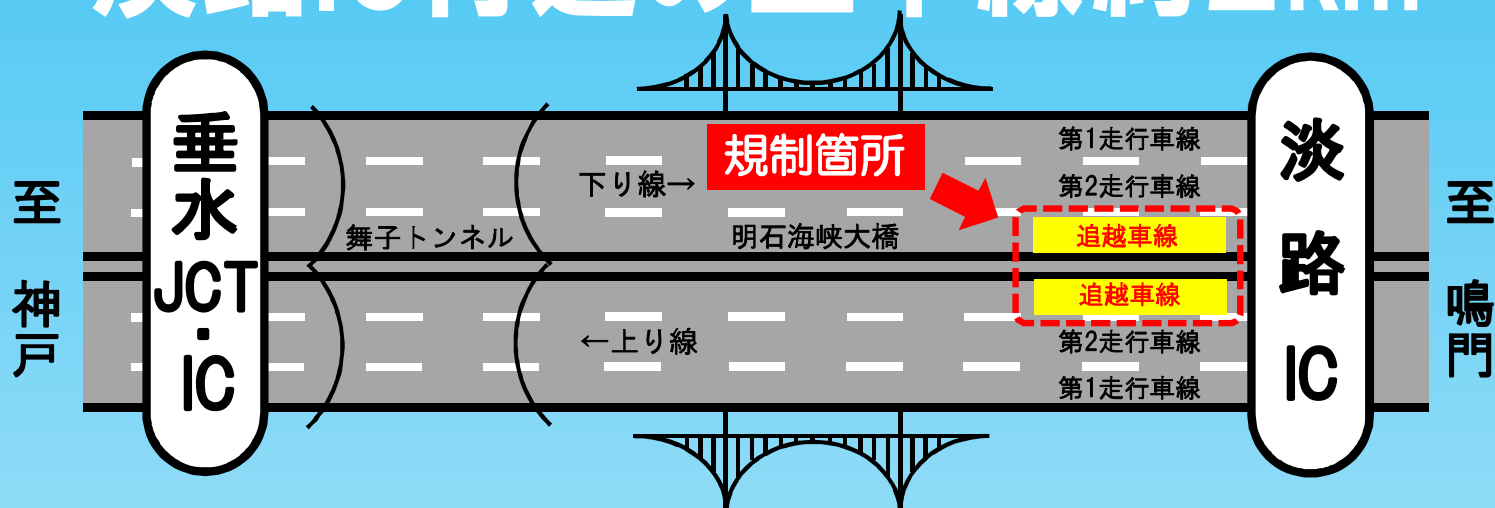

# 交通規制のお知らせ

## 昼夜連続車線規制

### 規制区間

垂水JCT・IC～淡路ICのうち  
淡路IC付近の上下線約2km