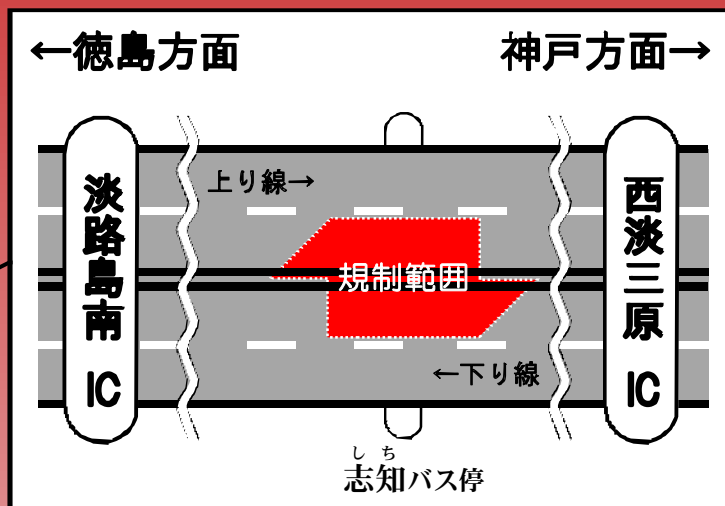

## 昼夜連続車線規制

### 規制区間

淡路島南IC～西淡三原ICのうち  
西淡三原IC付近の上下線 約1.6km