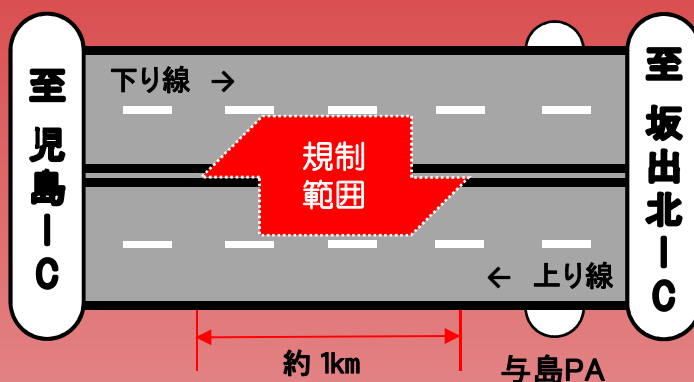

交通規制のお知らせ

昼夜連続車線規制

規制区間

児島IC～与島PA間のうち
櫃石島橋付近の上下線約1km

規制期間

平成29年 2月21日(火) から

平成29年 3月17日(金) まで

※上記期間中の3月7日(火)には、
児島IC～与島PA間の夜間一時通行止めを予定しております。