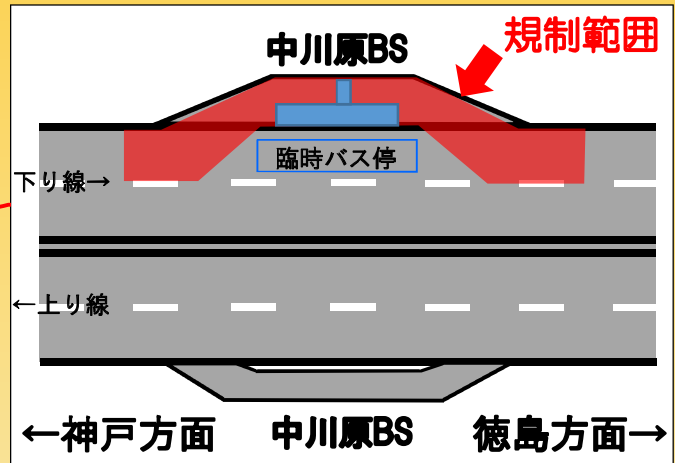

## 昼夜連続車線規制

### 規制区間

津名一宮IC～洲本IC(下り線)  
うち中川原バスストップ付近の約1km