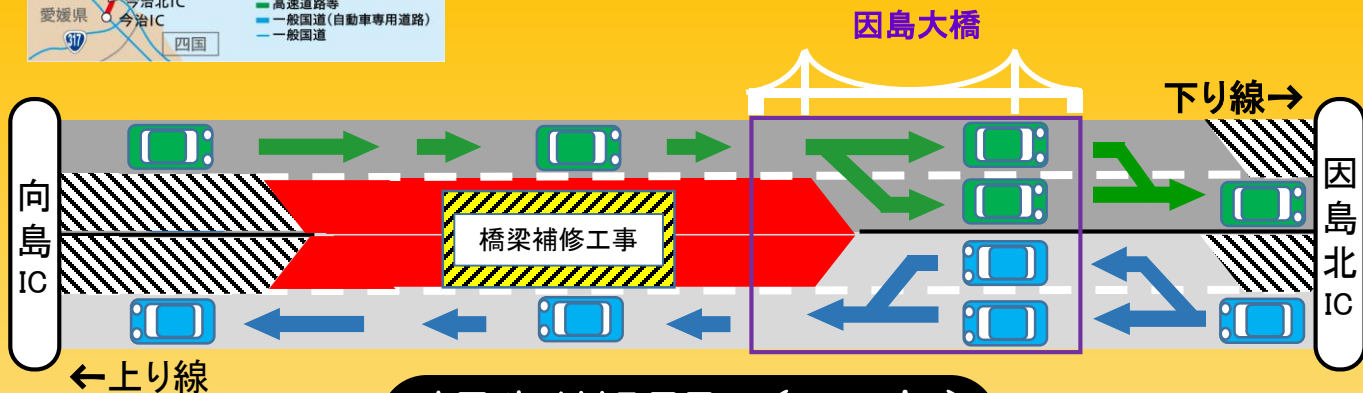

## 昼夜連続追越車線規制

### 規制区間

向島IC～因島北IC  
(上下線)

うち 因島大橋付近の  
約5km