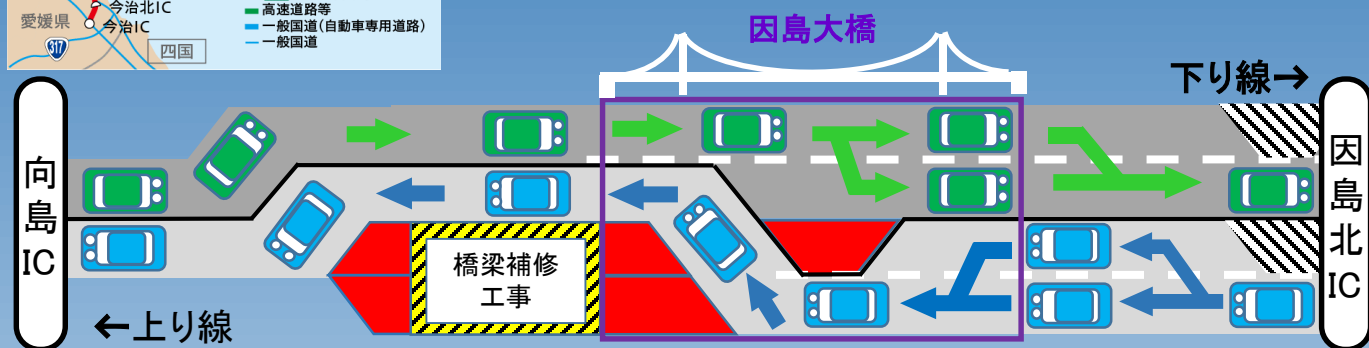

交通規制のお知らせ

昼夜連続対面通行規制

規制区間

向島IC～因島北IC
(上下線)

うち 因島大橋付近の
約5km

規制期間 (予定)

平成29年12月15日(金)から平成30年3月27日(火)まで

週末の土曜・日曜日は混雑の可能性がありますので、ゆとりをもってお出かけください。