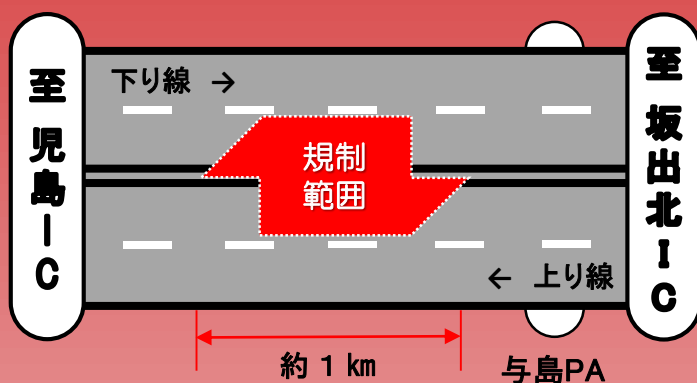

交通規制のお知らせ

昼夜連続車線規制

規制区間

児島IC～与島PA間のうち
櫃石島橋付近の上下線約1km

規制期間

平成30年 3月 1日(木) から

平成30年 3月26日(月) まで

※予備日:3月20日(火)～3月26日(月)

※上記期間中の3月11日(日)には、

児島IC～与島PA間の夜間一時通行止めを予定しております。

櫃石島橋の橋梁補修を行う工事です。

ご不便・ご迷惑をおかけいたしますが、ご理解とご協力をお願いいたします。

●工事に関するお問い合わせ

本州四国連絡高速道路株式会社 坂出管理センター

☎0877-45-5511