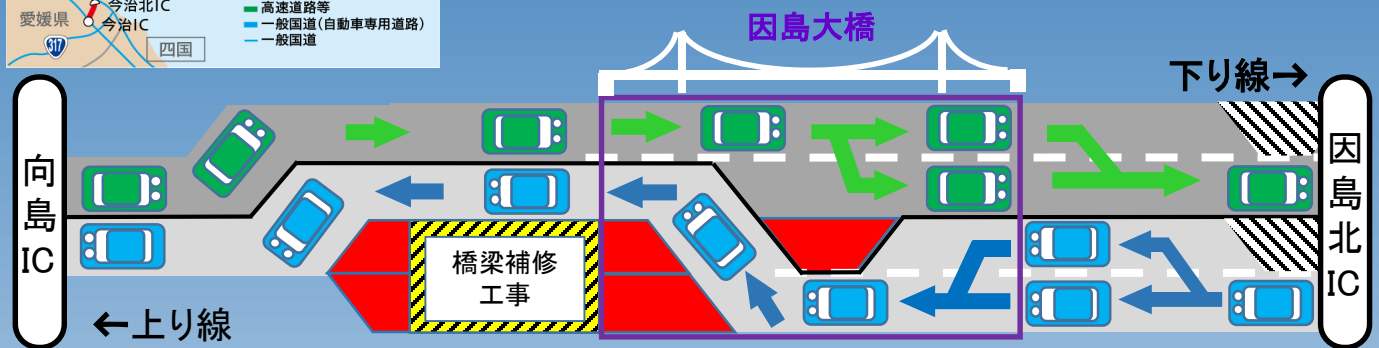

規制期間 (予定)

平成29年12月15日(金)から平成30年4月11日(水)まで

週末の土曜・日曜日は混雑の可能性がありますので、ゆとりをもってお出かけください。

ご迷惑をおかけしますが、ご協力のほど、よろしくお願いいたします。

●工事に関するお問い合わせ

本州四国連絡高速道路株式会社 しまなみ尾道管理センター

☎0848-44-3700 (平日9:00～17:30)