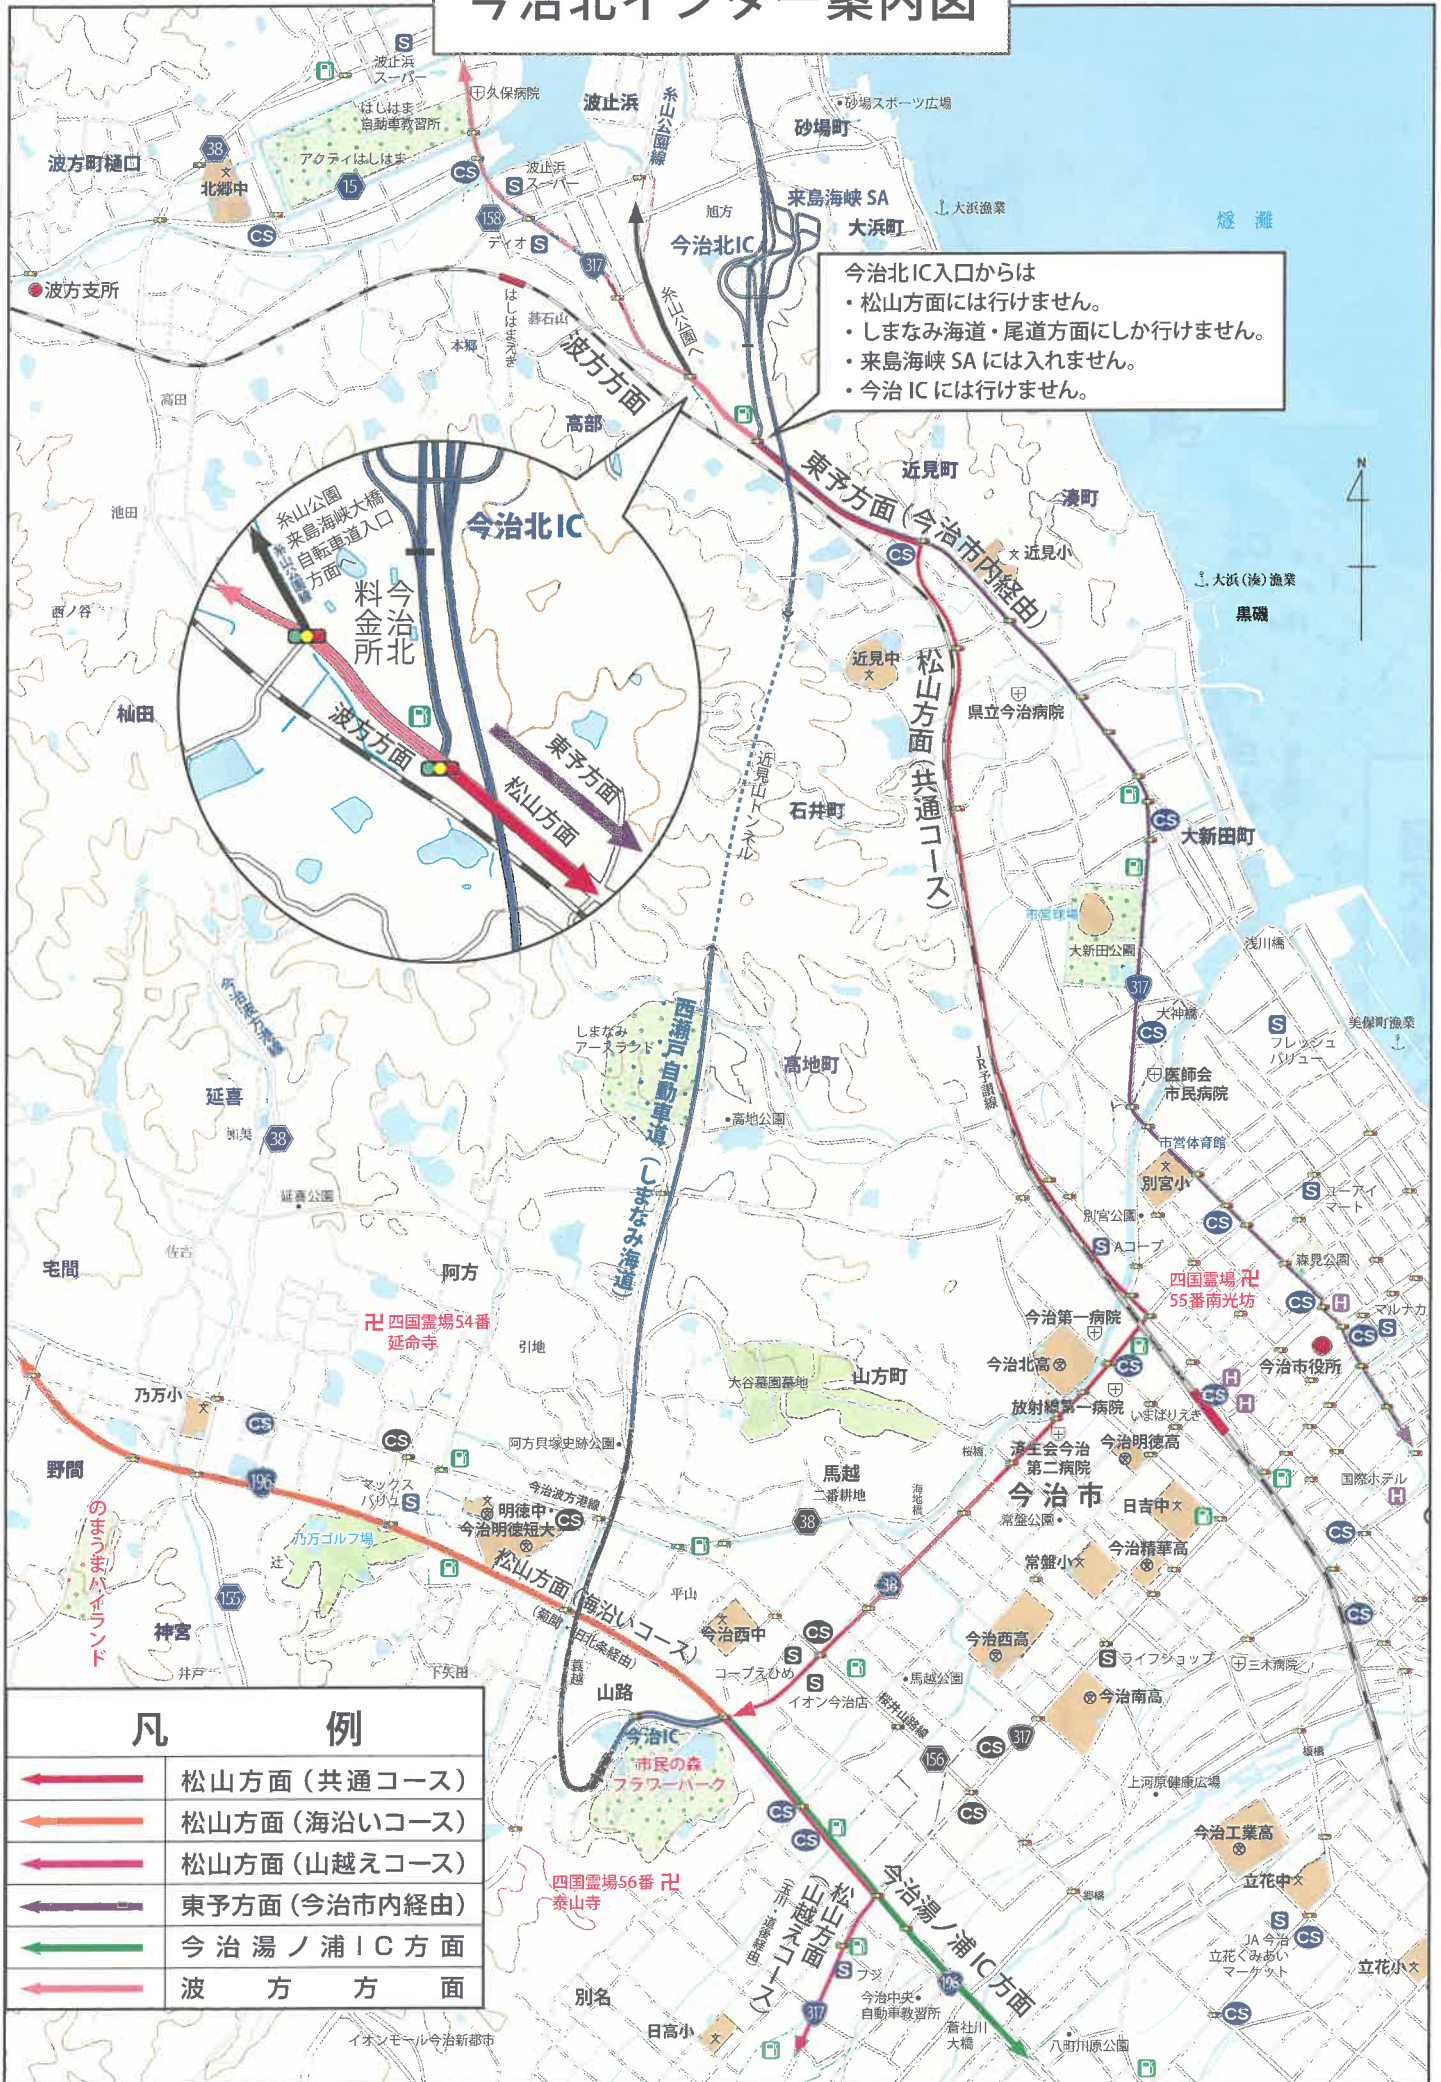

# 今治北インター案内図

## 凡 例

	松山方面 (共通コース)
	松山方面 (海沿いコース)
	松山方面 (山越えコース)
	東予方面 (今治市内経由)
	今治湯ノ浦IC方面
	波方方面