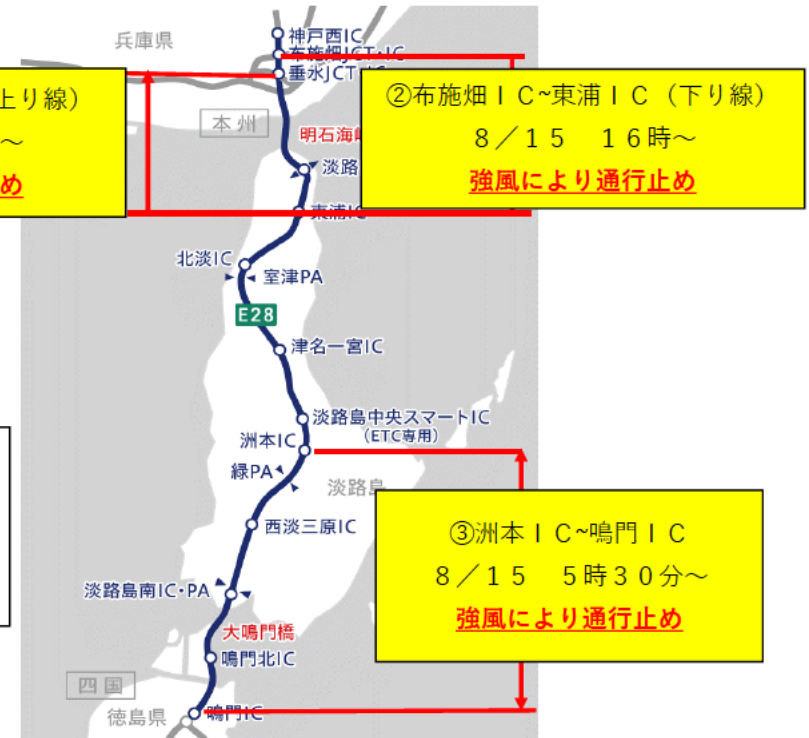

強風により通行止めが発生している 区間

2019年8月15日
21時00分現在

E 7 6 西瀬戸自動車道

E 3 0 瀬戸中央自動車道

E 2 8 神戸淡路鳴門自動車道

地区名	番号	道路名	強風により通行止めが発生している区間	通行止め開始時間
瀬戸内地区	①	E28 神戸淡路鳴門自動車道	東浦IC~垂水IC (上り線) (明石海峡大橋含む)	8月15日 16時~ 強風
	②		布施畑IC~東浦IC (下り線) (明石海峡大橋含む)	8月15日 16時~ 強風
	③		洲本IC~鳴門IC (大鳴門橋含む)	8月15日 5時30分~ 強風