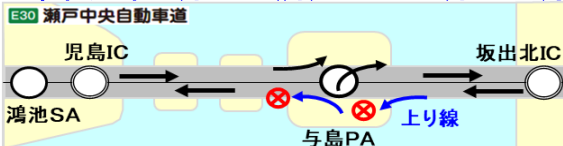

舗装補修工事に伴う 与島PA出入制限のお知らせ

【上り線】令和元年11月 5日(火) から 11月 7日(木)
令和元年11月11日(月) から 11月13日(水)

下り線からは、与島PAはご利用いただけますが、本州方面には戻れません。

【予備日】令和元年11月 8日(金)
令和元年11月14日(木) 及び 11月15日(金)

【下り線】令和元年11月18日(月) から 11月20日(水)
令和元年11月25日(月) から 11月27日(水)

上り線からは、与島PAはご利用いただけますが、四国方面には戻れません。

【予備日】令和元年11月21日(木) 及び 11月22日(金)
令和元年11月28日(木) 及び 11月29日(金)

※悪天候が続くと予想される場合は、1週間の作業を中止し、次週へ順延します。
※実施日は平日3昼夜間（悪天候の場合出入制限のまま予備日に順延します）
※上下線共通の予備週は、12月2日(月) から 12月20日(金)（土日祝日除く）