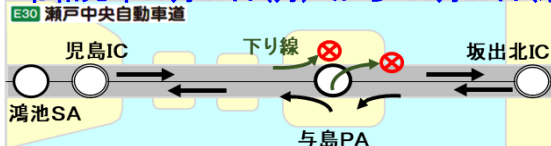

舗装補修工事に伴う 与島PA出入制限のお知らせ

【上り線】令和元年11月 5日(火) から 11月 7日(木)
令和元年11月11日(月) から 11月13日(水)

下り線からは、与島PAはご利用いただけますが、本州方面には戻れません。

【予備日】令和元年11月 8日(金)
令和元年11月14日(木) 及び 11月15日(金)

【下り線】令和元年11月18日(月) から 11月20日(水)
令和元年11月25日(月) から 11月27日(水)

上り線からは、与島PAはご利用いただけますが、四国方面には戻れません。

【予備日】令和元年11月21日(木) 及び 11月22日(金)
令和元年11月28日(木) 及び 11月29日(金)

※悪天候が続くと予想される場合は、1週間の作業を中止し、次週へ順延します。
※実施日は平日3昼夜間（悪天候の場合出入制限のまま予備日に順延します）
※上下線共通の予備週は、12月2日(月) から 12月20日(金)（土日祝日除く）