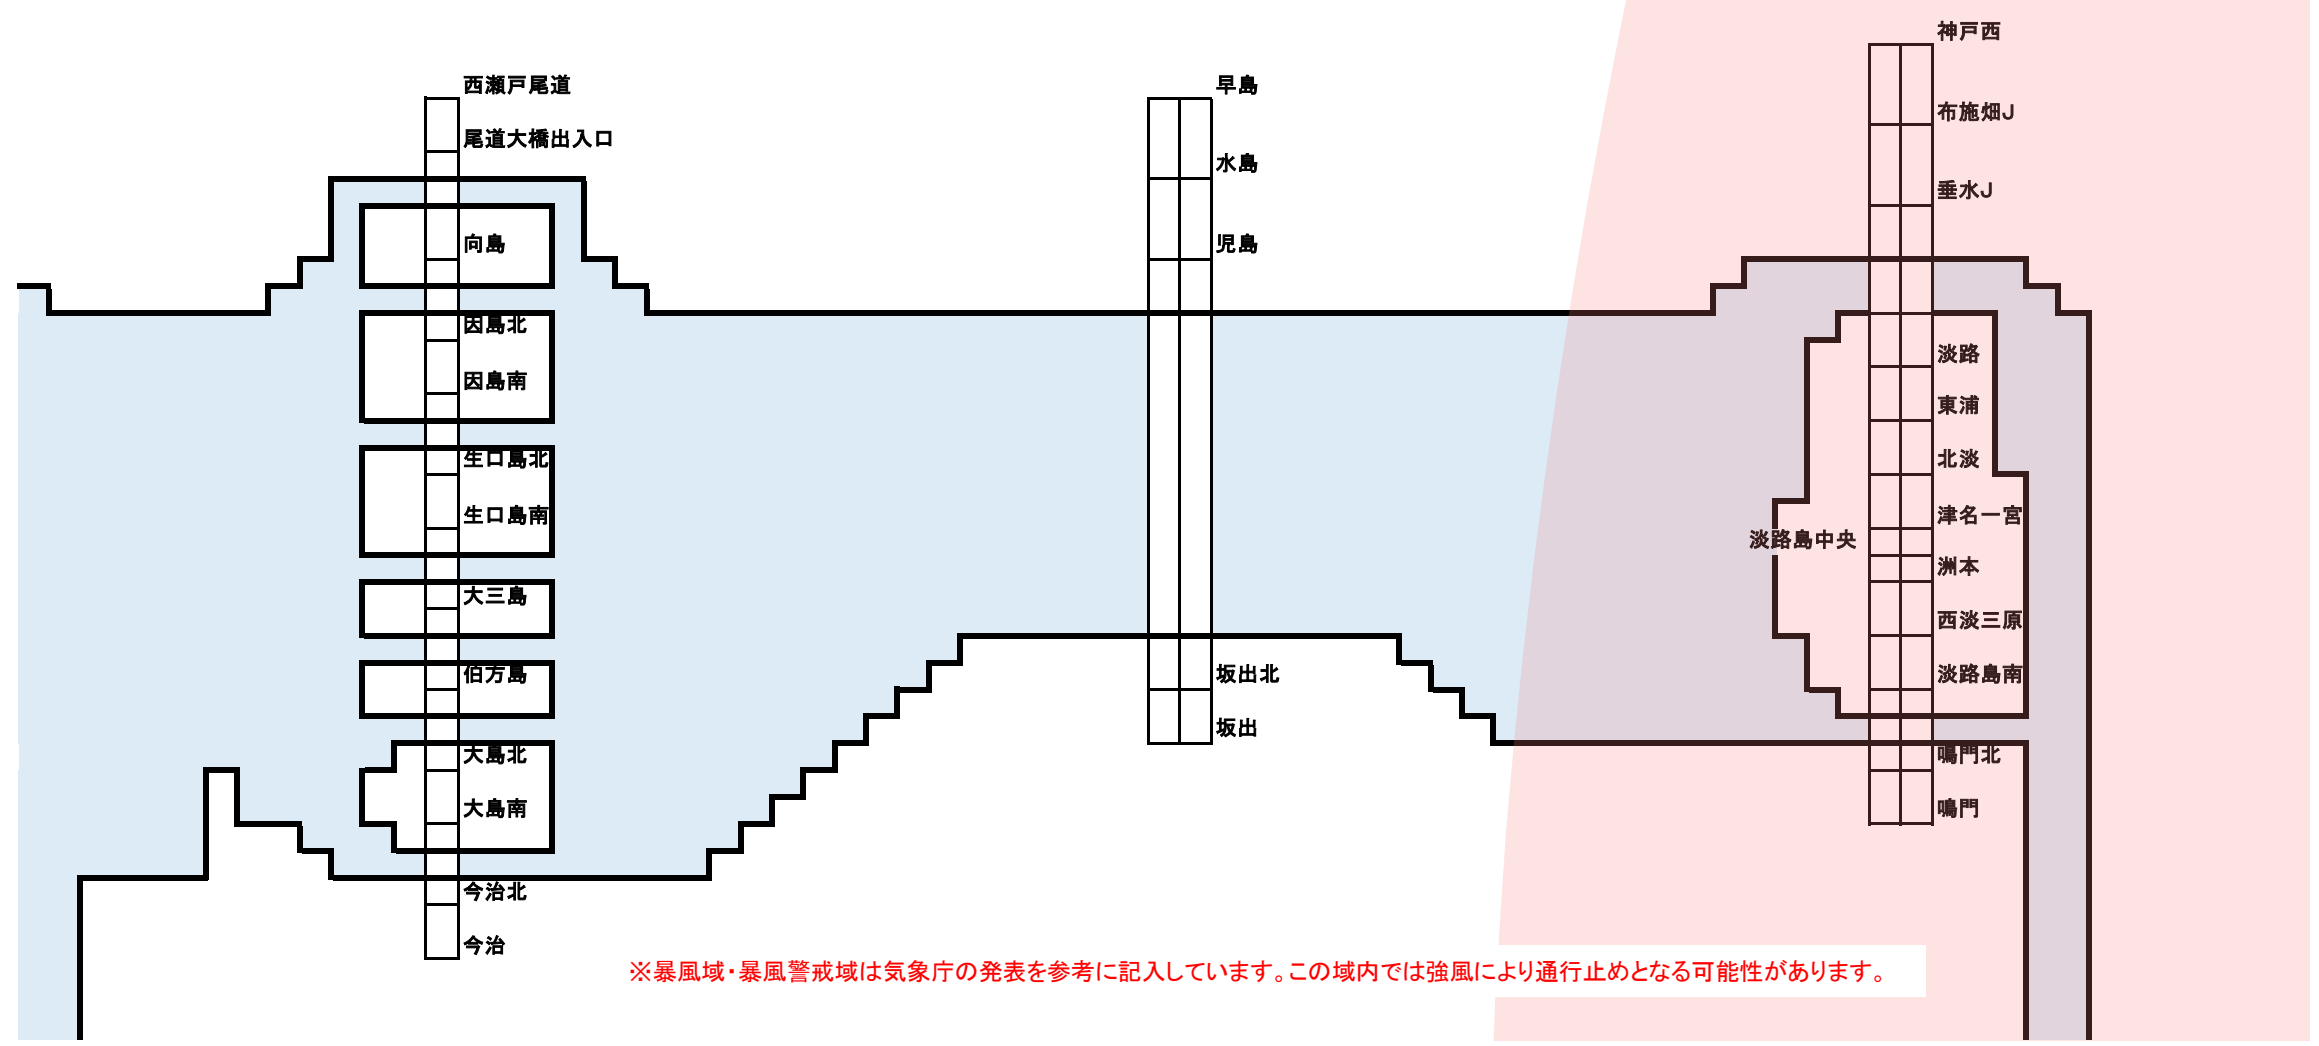

暴風警戒圏内の可能性があるエリア(10/10 12時現在)

暴風警戒域
10/12 9時~10/13 9時
暴風警戒域圏内の可能性

E76 西瀬戸自動車道

E30 瀬戸中央自動車道

E28 神戸淡路鳴門自動車道

※暴風域・暴風警戒域は気象庁の発表を参考に記入しています。この域内では強風により通行止めとなる可能性があります。