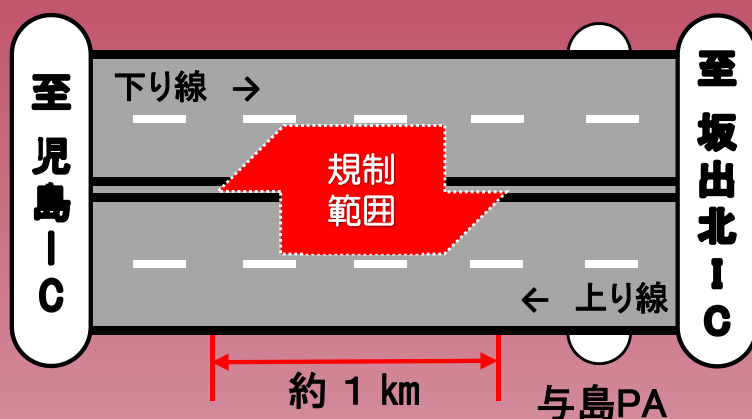

交通規制のお知らせ

昼夜連続車線規制

規制区間

児島IC～与島PA間のうち
岩黒島橋付近の上下線約1km

規制期間

令和2年 2月27日(木) から

令和2年 3月14日(土) まで

(規制時間: 初日9時～最終日17時まで昼夜間連続)

※予備日: 3月15日(日)～3月23日(月)

※上記期間中の3月8日(日)には、

児島IC～与島PA(上下線)の夜間一時通行止めを予定しております。

岩黒島橋の橋梁補修を行う工事です。

ご不便・ご迷惑をおかけいたしますが、ご理解とご協力をお願いいたします。

●工事に関するお問い合わせ

本州四国連絡高速道路株式会社 坂出管理センター

☎0877-45-5511 受付時間: 9時～17時30分 (土・日・祝日を除く)