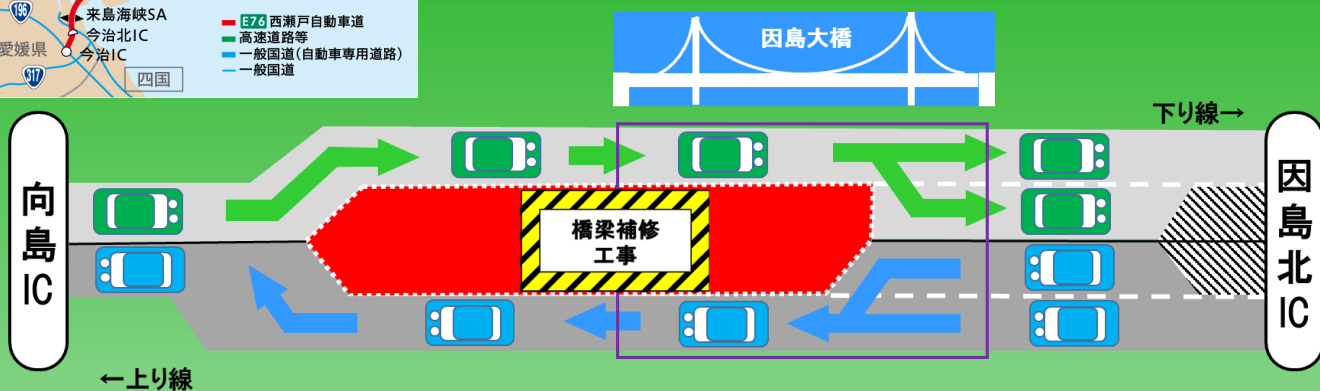

交通規制のお知らせ

昼夜連続追越車線規制

規制区間

向島IC～因島北IC
(上下線)

うち 因島大橋付近の
約1km

規制期間(予定)

令和2年11月24日(火)～12月17日(木)
令和3年 3月12日(金)～ 3月31日(水)

週末は混雑の可能性がありますので、ゆとりをもってお出かけください。
ご迷惑をおかけしますが、ご協力のほど、よろしくお願いいたします。

<工事に関するお問い合わせ>

本州四国連絡高速道路株式会社 しまなみ尾道管理センター
☎0848-44-3700(平日9:00～17:30)

交通規制のお知らせ

昼夜連続対面通行規制

規制区間

向島IC～因島北IC
(上下線)

うち 因島大橋付近の
約1km

規制期間(予定)