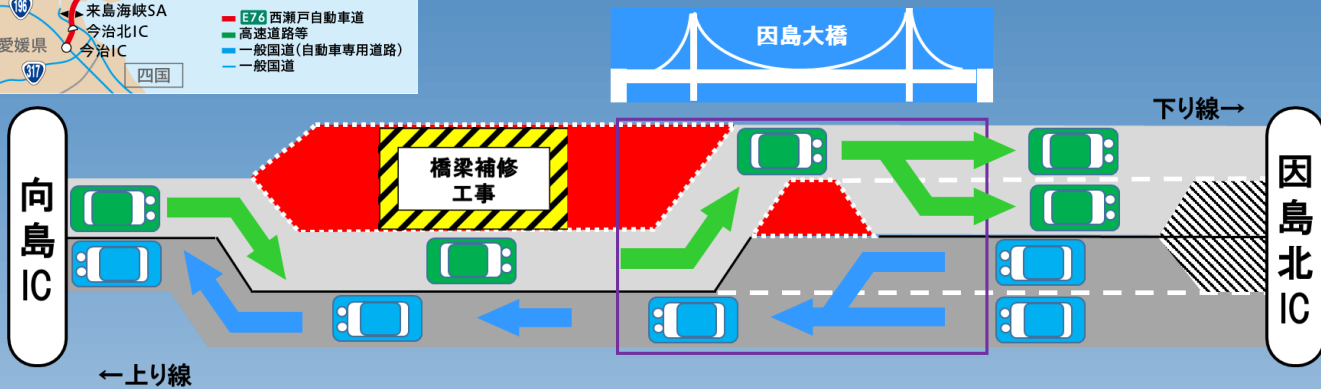

交通規制のお知らせ

昼夜連続追越車線規制

規制区間

向島IC～因島北IC
(上下線)

うち 因島大橋付近の
約1km

規制期間(予定)

令和2年11月24日(火)～12月17日(木)
令和3年 3月12日(金)～ 3月31日(水)

週末は混雑の可能性がありますので、ゆとりをもってお出かけください。
ご迷惑をおかけしますが、ご協力のほど、よろしくお願いいたします。

<工事に関するお問い合わせ>

本州四国連絡高速道路株式会社 しまなみ尾道管理センター
☎0848-44-3700(平日9:00～17:30)

交通規制のお知らせ

昼夜連続対面通行規制

規制区間

向島IC～因島北IC
(上下線)

うち 因島大橋付近の
約1km

規制期間(予定)