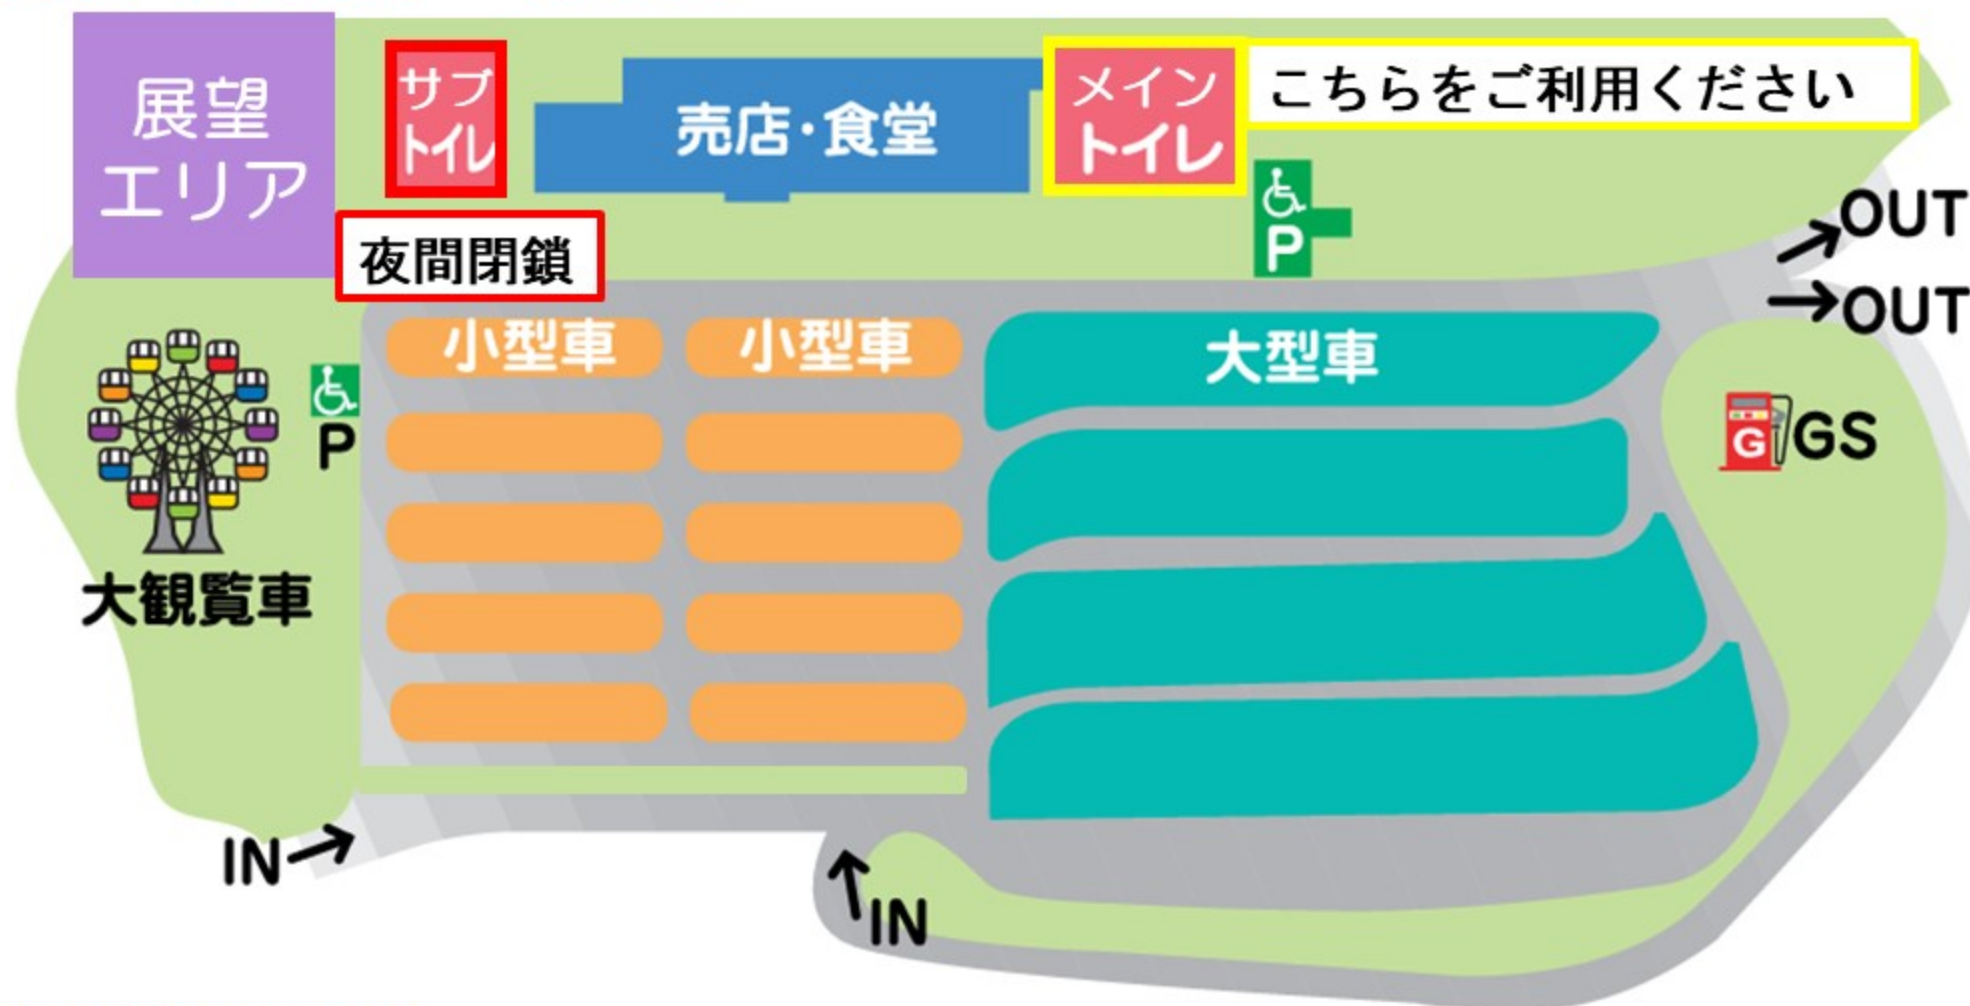

淡路SA（下り線）サブトイレ 軒天井補修工事に伴う夜間閉鎖のお知らせ

淡路SAをご利用いただきありがとうございます。

サブトイレ前の軒天井補修工事を行うため、以下の期間において、淡路SA（下り線）サブトイレ（展望エリア側）を**夜間全面閉鎖**いたします。

○期間：2月16日（火）

23時～翌朝5時

○予備日：2月17日（水）、2月18日（木）

23時～翌朝5時

お客様には、ご不便、ご迷惑をおかけいたしますが、淡路SA（下り線）**メイントイレ（大型駐車場側）**をご利用いただきますようお願いいたします。

○工事に関するお問い合わせ

本州四国連絡高速道路株式会社 神戸管理センター計画課

TEL：078-709-0084 9時～17時30分