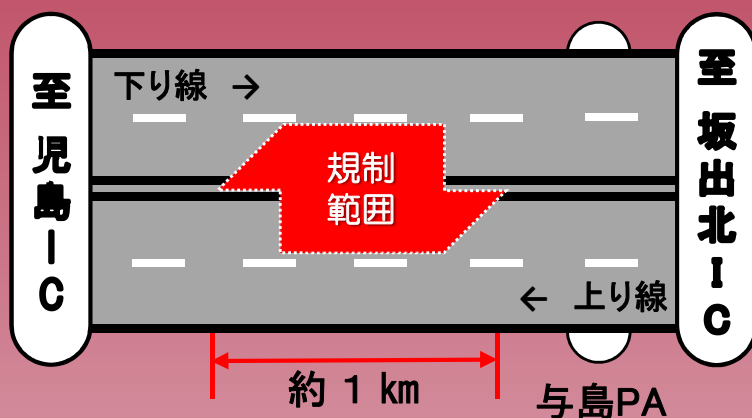

交通規制のお知らせ

昼夜連続車線規制

規制区間

児島IC～与島PA間のうち
岩黒島橋付近の上下線約1km

規制期間

令和3年 2月25日(木) から

令和3年 3月17日(水) まで

(規制時間: 初日9時～最終日17時まで昼夜間連続)

※予備日: 3月18日(木)～4月3日(土)

※上記期間中の3月7日(日)には、

児島IC～与島PA(上下線)の夜間一時通行止めを予定しております。

岩黒島橋の橋梁補修を行う工事です。

ご不便・ご迷惑をおかけいたしますが、ご理解とご協力をお願いいたします。

●工事に関するお問い合わせ

本州四国連絡高速道路株式会社 坂出管理センター

☎0877-45-5511 受付時間: 9時～17時30分 (土・日・祝日を除く)