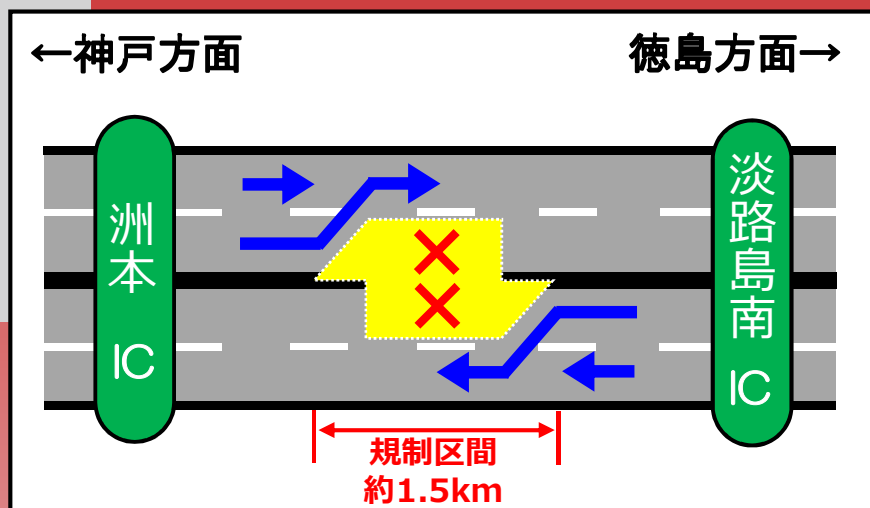

交通規制のお知らせ

昼夜連続車線規制

規制区間

E28 神戸淡路鳴門自動車道
洲本IC ⇄ 淡路島南IC

規制期間

規制箇所① 洲本IC ⇄ 西淡三原IC

令和 3年 9月27日(月) ~ 令和3年10月26日(火)

令和 4年 2月15日(火) ~ 令和4年 3月16日(水)

規制箇所② 西淡三原IC ⇄ 淡路島南IC

令和 3年 8月19日(木) ~ 令和3年 9月17日(金)

令和 3年11月 4日(木) ~ 令和3年12月 3日(金)

令和 4年 1月12日(水) ~ 令和4年 2月10日(木)

中央分離帯の防護柵を改良する工事です。

ご不便をおかけいたしますが、ご理解とご協力よろしくお願いいたします。

●工事に関するお問い合わせ

本州四国連絡高速道路株式会社 鳴門管理センター