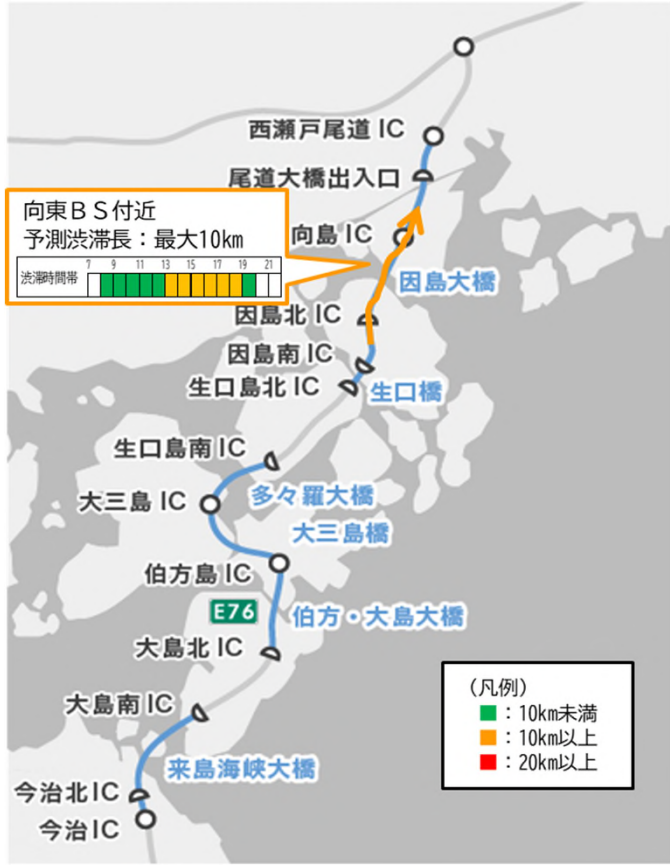

# ○E28 神戸淡路鳴門自動車道

E28 神戸淡路鳴門自動車道 令和4年4月29日(金) **下り**

E28 神戸淡路鳴門自動車道 令和4年5月1日(日) **上り**

E28 神戸淡路鳴門自動車道 令和4年5月3日(火) **上り**

E28 神戸淡路鳴門自動車道 令和4年5月3日(火) **下り**

# ○E28 神戸淡路鳴門自動車道

E28 神戸淡路鳴門自動車道 令和4年5月4日(水) **上り**

E28 神戸淡路鳴門自動車道 令和4年5月4日(水) **下り**

E28 神戸淡路鳴門自動車道 令和4年5月5日(木) **上り**

# ○E76 西瀬戸自動車道(瀬戸内しまなみ海道)

E76 西瀬戸自動車道 令和4年5月4日(水)

上り

E76 西瀬戸自動車道 令和4年5月5日(木)

上り