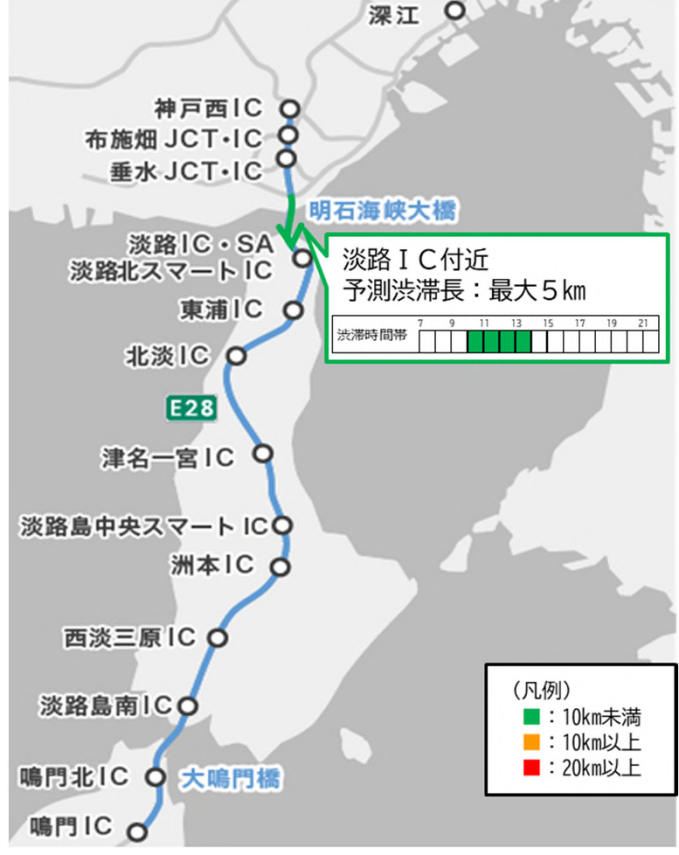

## — 目次 —

▶E28 神戸淡路鳴門自動車道 …… P1・2

▶E76 西瀬戸自動車道(瀬戸内しまなみ海道) …… P3

※4月28日(木)～5月8日(日)の渋滞予測情報を掲載しています。

※E30 瀬戸中央自動車道では、5km以上の渋滞は予測していません。

※この渋滞予測は、過去のゴールデンウィークの渋滞実績を参考に作成しています。

# ○E28 神戸淡路鳴門自動車道

E28 神戸淡路鳴門自動車道 令和4年4月29日(金) **下り**

E28 神戸淡路鳴門自動車道 令和4年5月1日(日) **上り**

E28 神戸淡路鳴門自動車道 令和4年5月3日(火) **上り**

E28 神戸淡路鳴門自動車道 令和4年5月3日(火) **下り**

# ○E28 神戸淡路鳴門自動車道

E28 神戸淡路鳴門自動車道 令和4年5月4日(水) **上り**

E28 神戸淡路鳴門自動車道 令和4年5月4日(水) **下り**

E28 神戸淡路鳴門自動車道 令和4年5月5日(木) **上り**

# ○E76 西瀬戸自動車道(瀬戸内しまなみ海道)

E76 西瀬戸自動車道 令和4年5月4日(水)

上り

E76 西瀬戸自動車道 令和4年5月5日(木)

上り