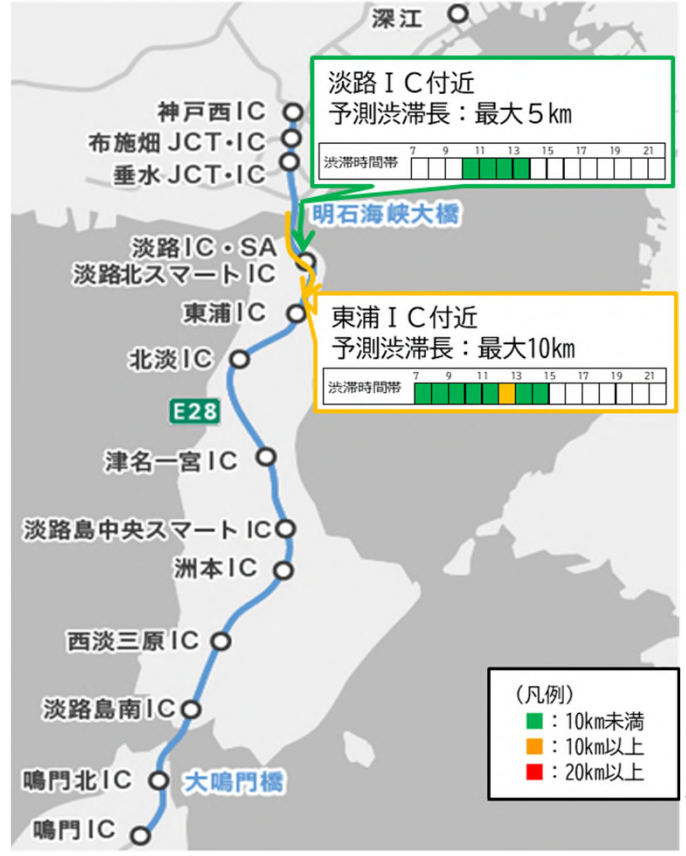

## — 目次 —

▶E28 神戸淡路鳴門自動車道 …… P1・2

▶E76 西瀬戸自動車道(瀬戸内しまなみ海道) …… P3

※4月28日(木)～5月8日(日)の渋滞予測情報を掲載しています。

※E30 瀬戸中央自動車道では、5km以上の渋滞は予測していません。

※この渋滞予測は、過去のゴールデンウィークの渋滞実績を参考に作成しています。

# ○E28 神戸淡路鳴門自動車道

E28 神戸淡路鳴門自動車道 令和4年4月29日(金) **下り**

E28 神戸淡路鳴門自動車道 令和4年5月1日(日) **上り**

E28 神戸淡路鳴門自動車道 令和4年5月3日(火) **上り**

E28 神戸淡路鳴門自動車道 令和4年5月3日(火) **下り**

# ○E28 神戸淡路鳴門自動車道

E28 神戸淡路鳴門自動車道 令和4年5月4日(水) **上り**

E28 神戸淡路鳴門自動車道 令和4年5月4日(水) **下り**

E28 神戸淡路鳴門自動車道 令和4年5月5日(木) **上り**

# ○E76 西瀬戸自動車道(瀬戸内しまなみ海道)

E76 西瀬戸自動車道 令和4年5月4日(水)

上り

E76 西瀬戸自動車道 令和4年5月5日(木)

上り