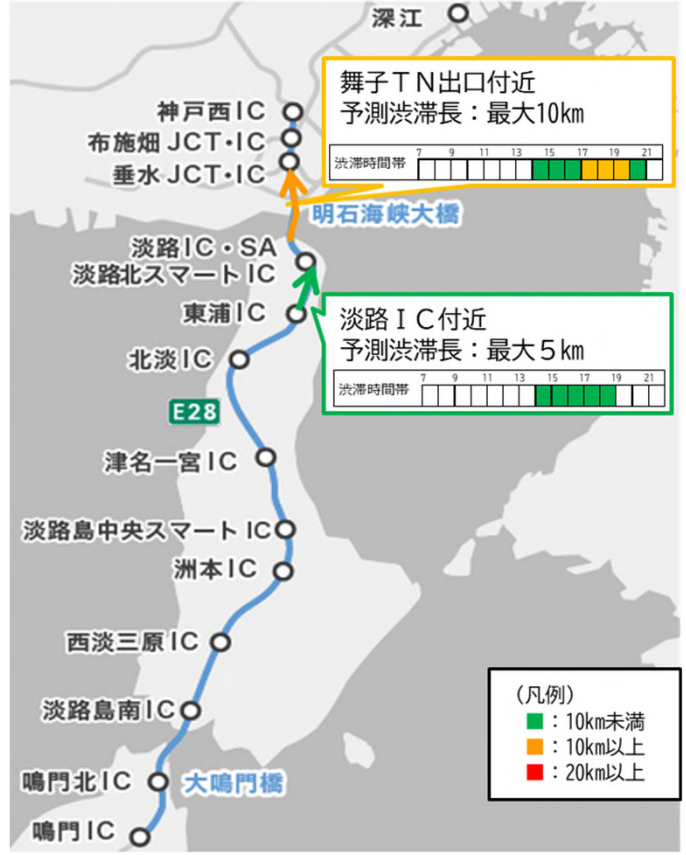

## — 目次 —

▶E28 神戸淡路鳴門自動車道 …… P1・2

▶E76 西瀬戸自動車道(瀬戸内しまなみ海道) …… P3

※4月28日(木)～5月8日(日)の渋滞予測情報を掲載しています。

※E30 瀬戸中央自動車道では、5km以上の渋滞は予測していません。

※この渋滞予測は、過去のゴールデンウィークの渋滞実績を参考に作成しています。

# ○E28 神戸淡路鳴門自動車道

E28 神戸淡路鳴門自動車道 令和4年4月29日(金) **下り**

E28 神戸淡路鳴門自動車道 令和4年5月1日(日) **上り**

E28 神戸淡路鳴門自動車道 令和4年5月3日(火) **上り**

E28 神戸淡路鳴門自動車道 令和4年5月3日(火) **下り**

# ○E28 神戸淡路鳴門自動車道

E28 神戸淡路鳴門自動車道 令和4年5月4日(水) **上り**

E28 神戸淡路鳴門自動車道 令和4年5月4日(水) **下り**

E28 神戸淡路鳴門自動車道 令和4年5月5日(木) **上り**

# ○E76 西瀬戸自動車道(瀬戸内しまなみ海道)

E76 西瀬戸自動車道 令和4年5月4日(水)

上り

E76 西瀬戸自動車道 令和4年5月5日(木)

上り