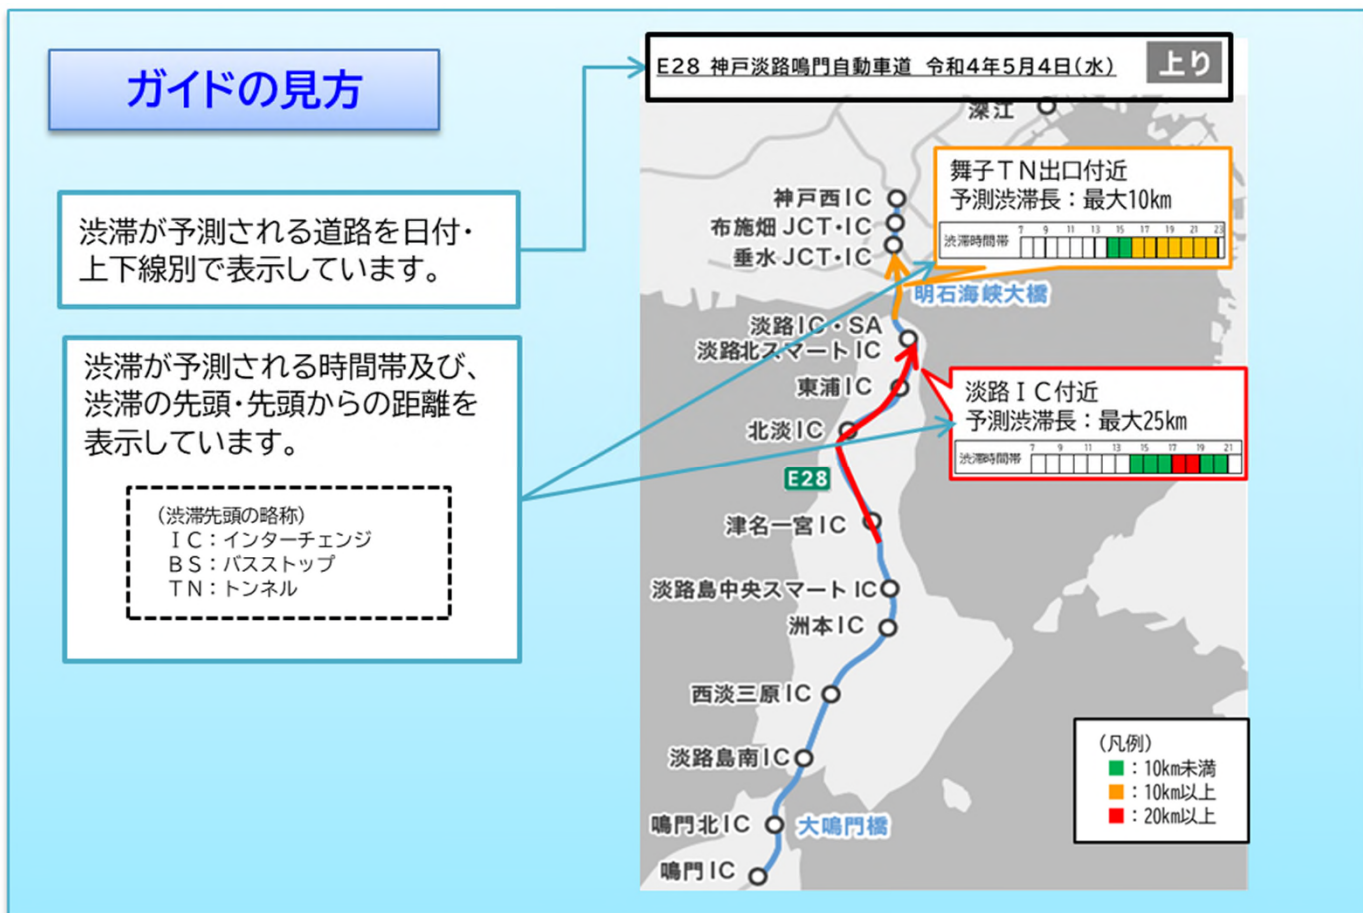

## — 目次 —

▶E28 神戸淡路鳴門自動車道 …… P1・2

▶E76 西瀬戸自動車道(瀬戸内しまなみ海道) …… P3

※4月28日(木)～5月8日(日)の渋滞予測情報を掲載しています。

※E30 瀬戸中央自動車道では、5km以上の渋滞は予測していません。

※この渋滞予測は、過去のゴールデンウィークの渋滞実績を参考に作成しています。

# ○E28 神戸淡路鳴門自動車道

E28 神戸淡路鳴門自動車道 令和4年4月29日(金) **下り**

E28 神戸淡路鳴門自動車道 令和4年5月1日(日) **上り**

E28 神戸淡路鳴門自動車道 令和4年5月3日(火) **上り**

E28 神戸淡路鳴門自動車道 令和4年5月3日(火) **下り**

# ○E28 神戸淡路鳴門自動車道

E28 神戸淡路鳴門自動車道 令和4年5月4日(水) **上り**

E28 神戸淡路鳴門自動車道 令和4年5月4日(水) **下り**

E28 神戸淡路鳴門自動車道 令和4年5月5日(木) **上り**

# ○E76 西瀬戸自動車道(瀬戸内しまなみ海道)

E76 西瀬戸自動車道 令和4年5月4日(水)

上り

E76 西瀬戸自動車道 令和4年5月5日(木)

上り