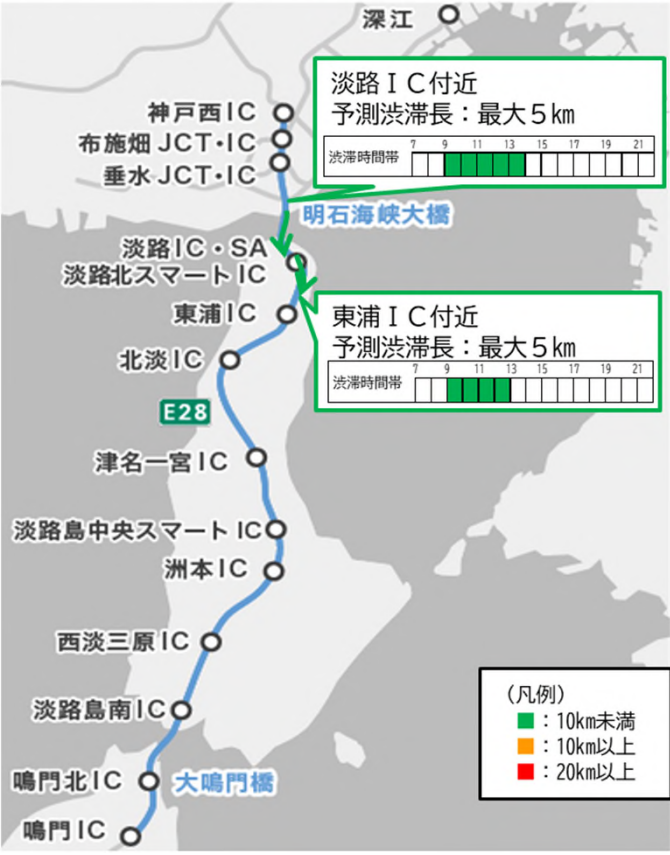

## — 目次 —

▶E28 神戸淡路鳴門自動車道 …… P1・2

▶E76 西瀬戸自動車道(瀬戸内しまなみ海道) …… P3

※4月28日(木)～5月8日(日)の渋滞予測情報を掲載しています。

※E30 瀬戸中央自動車道では、5km以上の渋滞は予測していません。

※この渋滞予測は、過去のゴールデンウィークの渋滞実績を参考に作成しています。

# ○E28 神戸淡路鳴門自動車道

E28 神戸淡路鳴門自動車道 令和4年4月29日(金) **下り**

E28 神戸淡路鳴門自動車道 令和4年5月1日(日) **上り**

E28 神戸淡路鳴門自動車道 令和4年5月3日(火) **上り**

E28 神戸淡路鳴門自動車道 令和4年5月3日(火) **下り**

# ○E28 神戸淡路鳴門自動車道

E28 神戸淡路鳴門自動車道 令和4年5月4日(水) **上り**

E28 神戸淡路鳴門自動車道 令和4年5月4日(水) **下り**

E28 神戸淡路鳴門自動車道 令和4年5月5日(木) **上り**

# ○E76 西瀬戸自動車道(瀬戸内しまなみ海道)

E76 西瀬戸自動車道 令和4年5月4日(水)

上り

E76 西瀬戸自動車道 令和4年5月5日(木)

上り