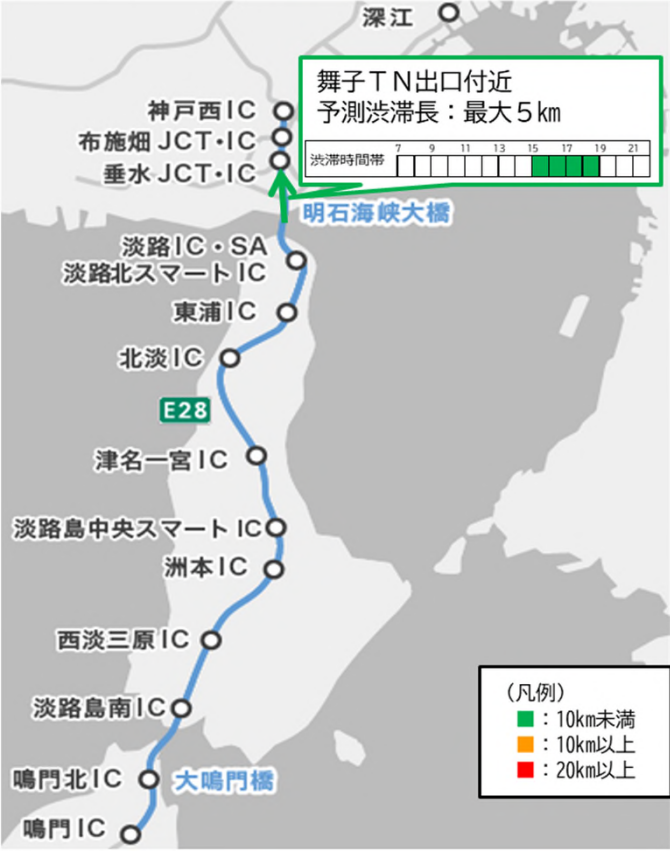

## — 目次 —

▶E28 神戸淡路鳴門自動車道 …… P1・2

▶E76 西瀬戸自動車道(瀬戸内しまなみ海道) …… P3

※4月28日(木)～5月8日(日)の渋滞予測情報を掲載しています。

※E30 瀬戸中央自動車道では、5km以上の渋滞は予測していません。

※この渋滞予測は、過去のゴールデンウィークの渋滞実績を参考に作成しています。

# ○E28 神戸淡路鳴門自動車道

E28 神戸淡路鳴門自動車道 令和4年4月29日(金) **下り**

E28 神戸淡路鳴門自動車道 令和4年5月1日(日) **上り**

E28 神戸淡路鳴門自動車道 令和4年5月3日(火) **上り**

E28 神戸淡路鳴門自動車道 令和4年5月3日(火) **下り**

# ○E28 神戸淡路鳴門自動車道

E28 神戸淡路鳴門自動車道 令和4年5月4日(水) **上り**

E28 神戸淡路鳴門自動車道 令和4年5月4日(水) **下り**

E28 神戸淡路鳴門自動車道 令和4年5月5日(木) **上り**

# ○E76 西瀬戸自動車道(瀬戸内しまなみ海道)

E76 西瀬戸自動車道 令和4年5月4日(水)

上り

E76 西瀬戸自動車道 令和4年5月5日(木)

上り