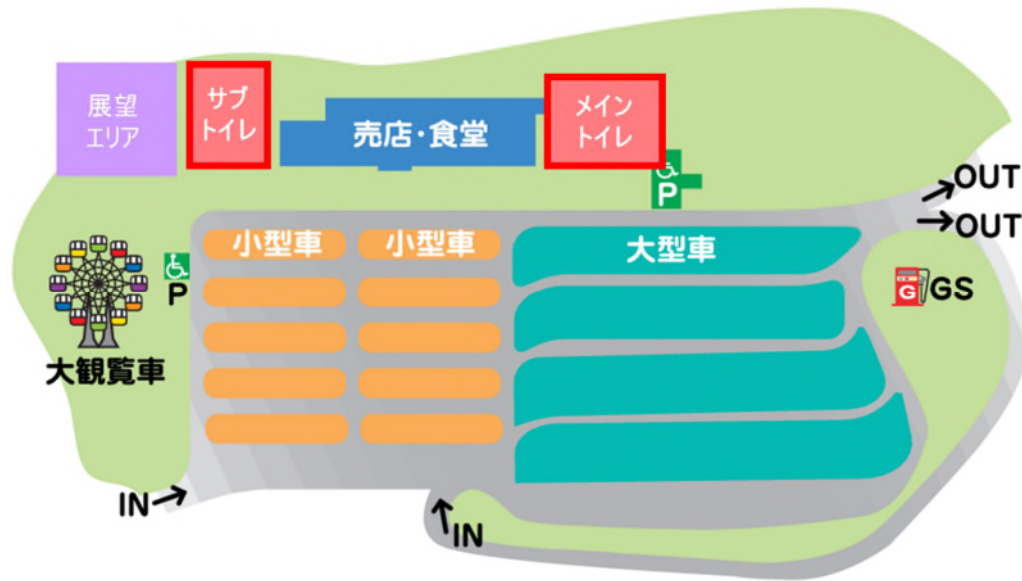

2022年11月

日	月	火	水	木	金	土
		1	2	3	4	5
6	7	8	9	10	11	12
13	14	15	16	17	18	19
20	21	22	23	24	25	26
27	28	29	30			
		作業日	作業日			

2022年12月

日	月	火	水	木	金	土
				1	2	3
				作業日		
4	5	6	7	8	9	10
		作業日 (予備日)	作業日 (予備日)	作業日 (予備日)		
11	12	13	14	15	16	17
		作業日 (予備日)	作業日	作業日		
18	19	20	21	22	23	24
	作業日 (予備日)	作業日 (予備日)	作業日 (予備日)	作業日 (予備日)		
25	26	27	28	29	30	31

(3) 淡路 SA(下り線) 施設配置図

(4) 工事に関する問い合わせ先

本州四国連絡高速道路 神戸管理センター

TEL 078-709-0084

受付時間 9:00 ~ 17:30 (土曜・日曜・祝日を除く)