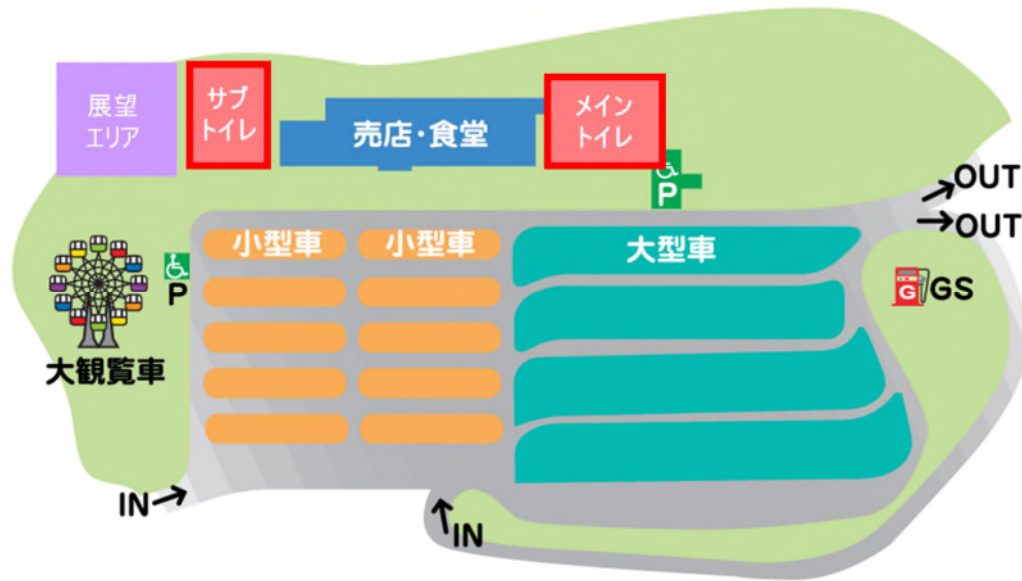

2022年11月

日	月	火	水	木	金	土
		1	2	3	4	5
6	7	8	9	10	11	12
13	14	15	16	17 作業日	18	19
20	21	22	23	24	25	26
27	28	29 作業日	30 作業日			

2022年12月

日	月	火	水	木	金	土
				1 作業日	2	3
4	5	6 作業日 (予備日)	7 作業日 (予備日)	8 作業日 (予備日)	9	10
11	12	13	14	15	16	17
18	19	20	21	22	23	24
25	26	27	28	29	30	31

(3) 淡路 SA(下り線) 施設配置図

(4) 工事に関する問い合わせ先

本州四国連絡高速道路 神戸管理センター

TEL 078-709-0084

受付時間 9:00 ~ 17:30 (土曜・日曜・祝日を除く)