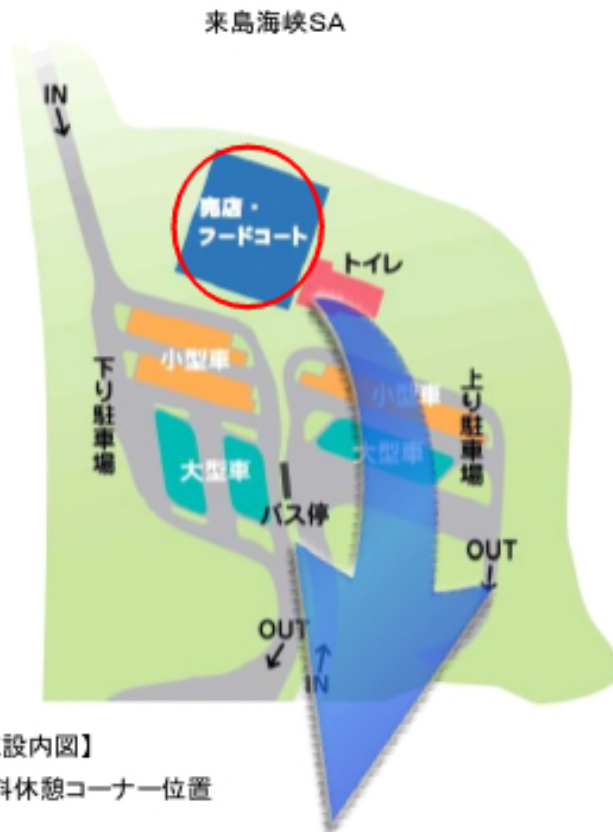

また、来島海峡サービスエリア駐車場の照明及び周辺の道路照明が消灯しますので、十分注意して安全に走行していただきますようお願いいたします。

お客様にはご不便をおかけいたしますが、ご理解とご協力のほどお願いいたします。

**来島海峡サービスエリア**

各施設のご利用状況は以下のとおりです。

①ベビールーム

設備等	利用可否
調乳器	○
シンク	○
手洗い器(温水対応)	○

②無料休憩コーナー

設備等	利用可否
ティーサービス	×
手洗い器	×
ETC利用履歴発行プリンター	×
TV	×
デジタルサイネージ	×

③その他

設備等	利用可否
屋外デジタルサイネージ	×

※ 停電時間中、ベビールーム及び無料休憩コーナーはご利用いただけますが、空調設備が停止しております。

また、簡易照明でのご利用となります。

※ トイレは通常どおりご利用いただけます。

また、売店・フードコートは通常どおり午前8時から営業いたします。

※ 自動販売機は1台のみご利用いただけます。

【位置図】

# 【来島海峡SAエリア内簡略図】

## 【エリア内簡略図】