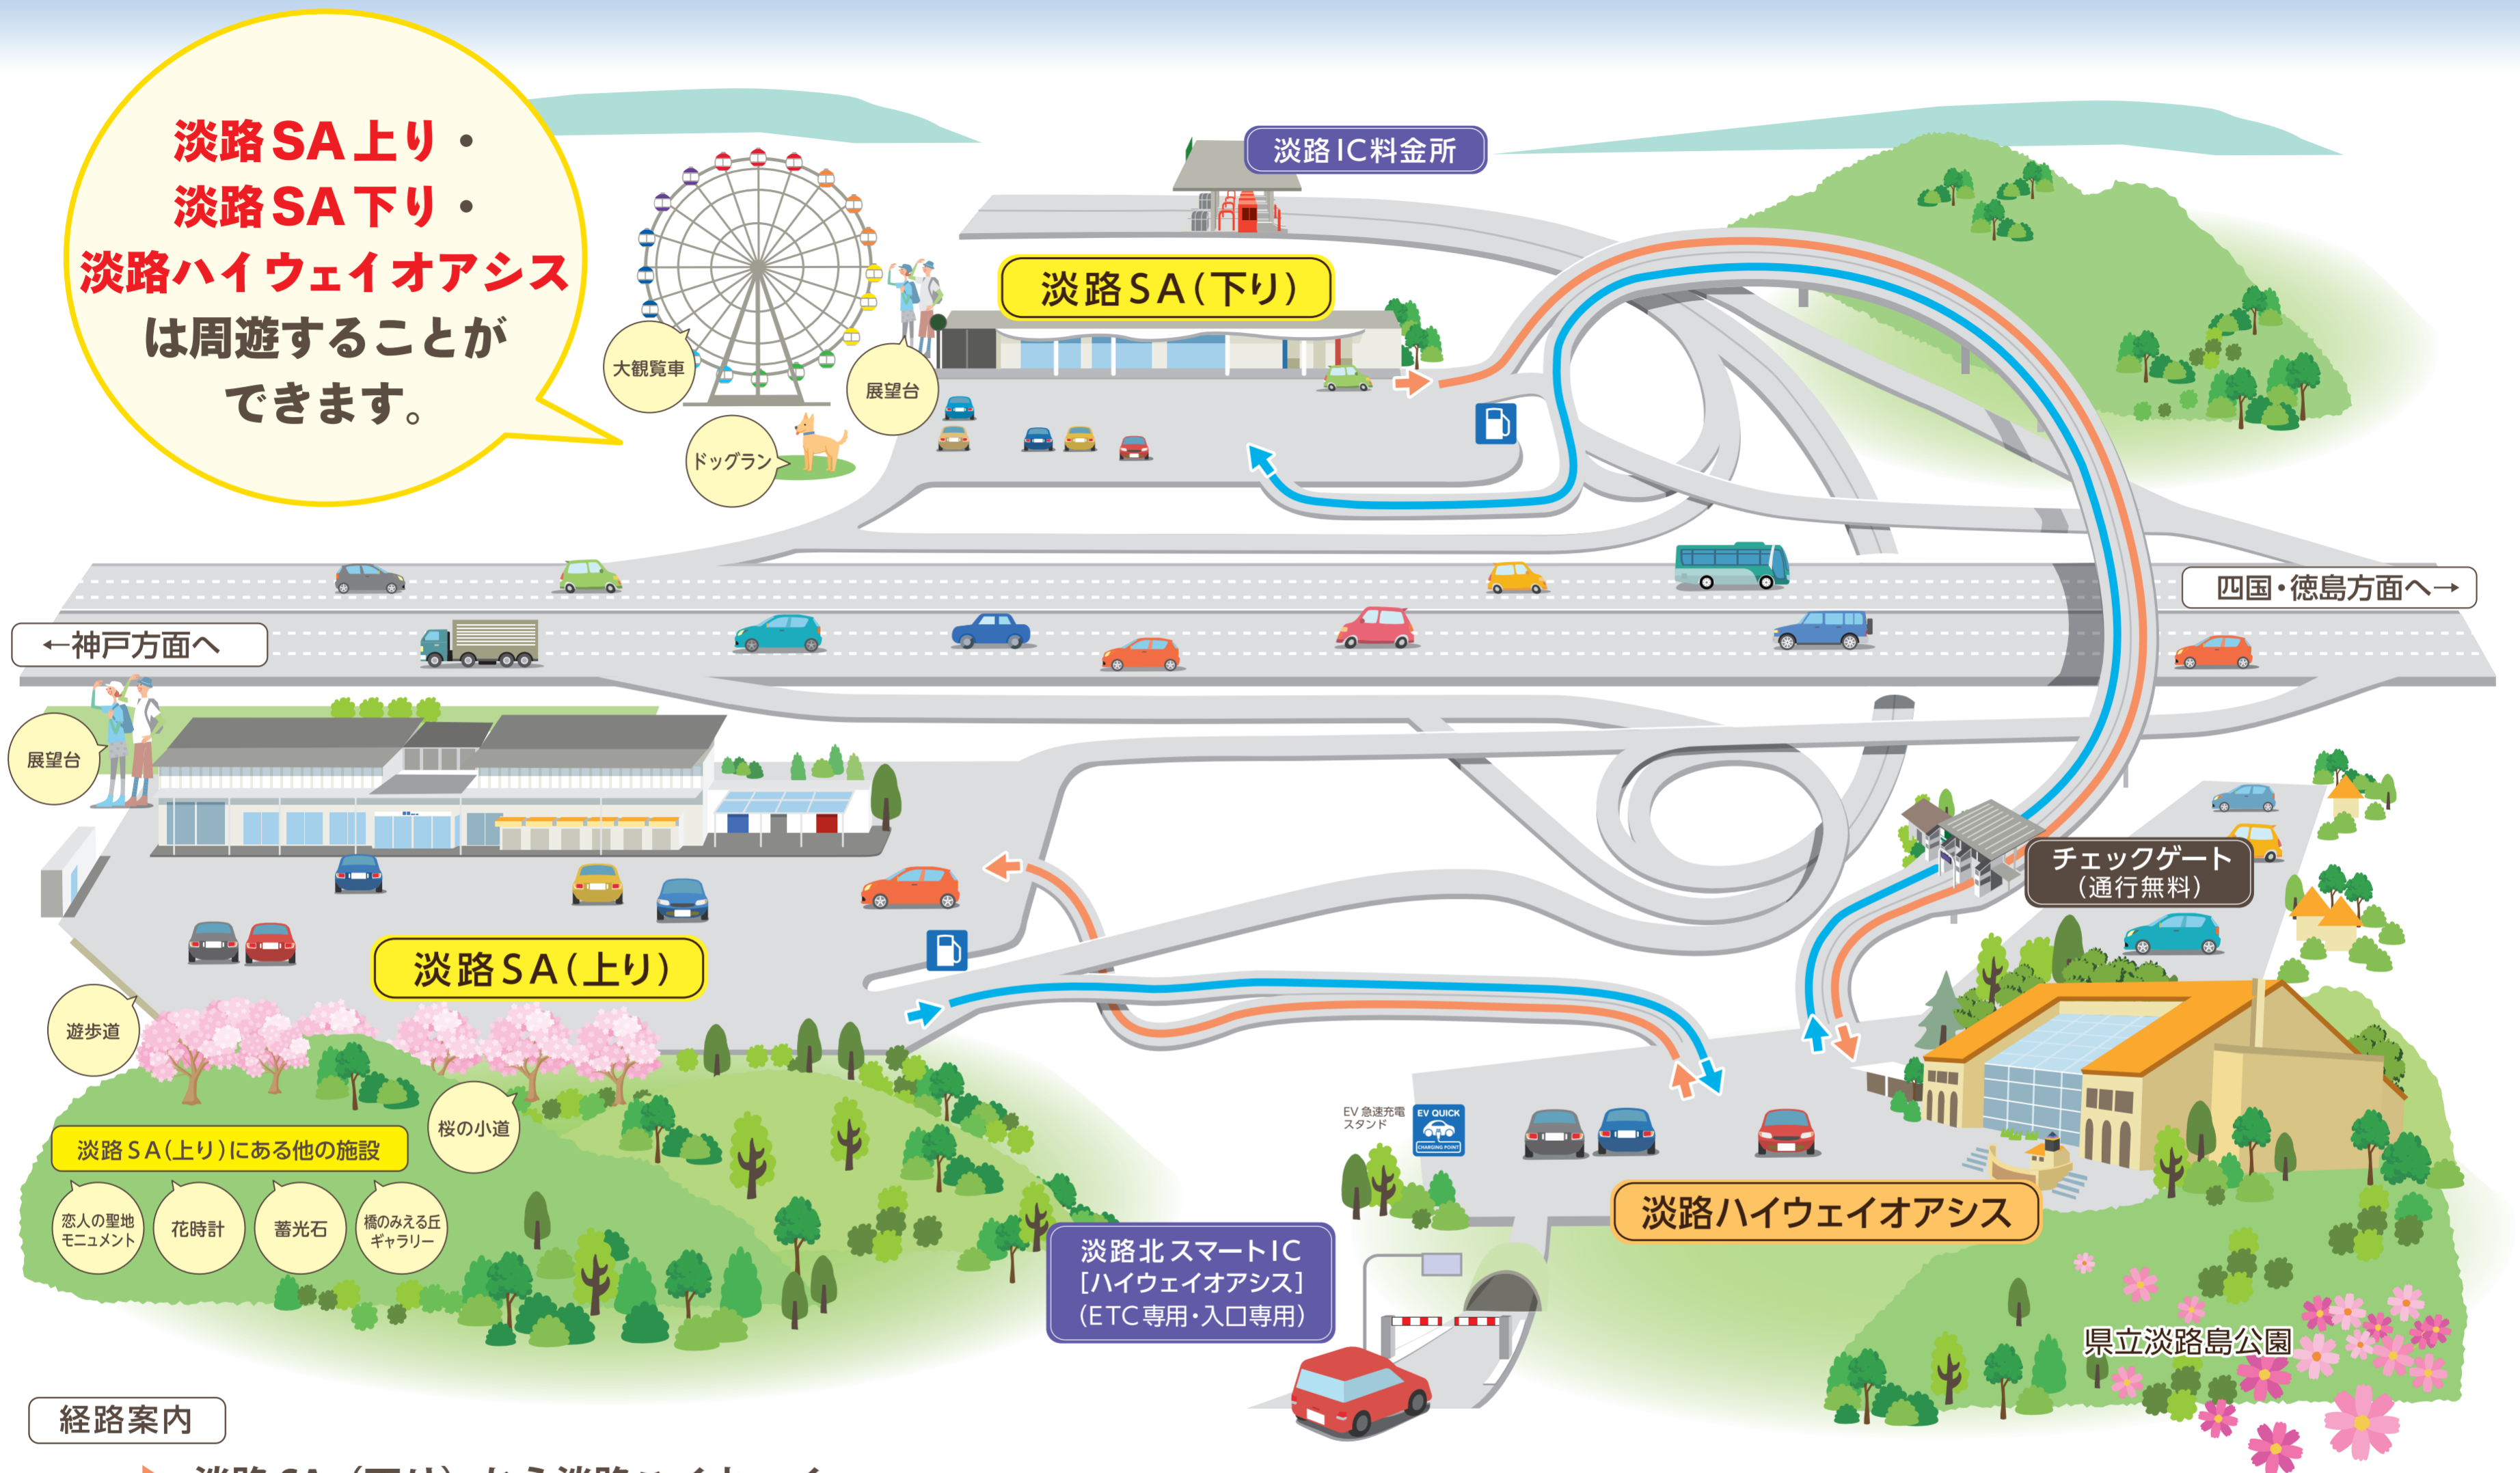

淡路SA上り・
淡路SA下り・
淡路ハイウェイオアシス
は周遊することが
できます。

経路案内

- 淡路SA（下り）から淡路ハイウェイオアシス・淡路SA（上り）へ
- 淡路SA（上り）から淡路ハイウェイオアシス・淡路SA（下り）へ

淡路SA 上り・下り 共通施設

インフォメーション	駐車場	ガソリンスタンド	フードコート	売店	自動販売機	トイレ	多目的トイレ	オストメイト対応トイレ	休憩所	ATM
望遠鏡	ベビールーム	ファックスサービス	郵便ポスト	情報パネル	AED (自動体外式除細動器)	携帯電話無料充電 (インフォメーションコーナー)	ETC 利用履歴発行プリンター	公衆無線 LAN	車椅子施設内無料貸出	ベビーカー施設内無料貸出

- ・淡路島島内から淡路SA（上り・下り）へは、淡路北スマートIC（ETC専用）または東浦IC以南のICをご利用ください。（淡路IC料金所から淡路SA及び淡路ハイウェイオアシスにはお立ち寄りいただけません。）
- ・淡路北スマートIC（ETC専用）から入って淡路IC料金所より淡路島島内へ出ることができます。