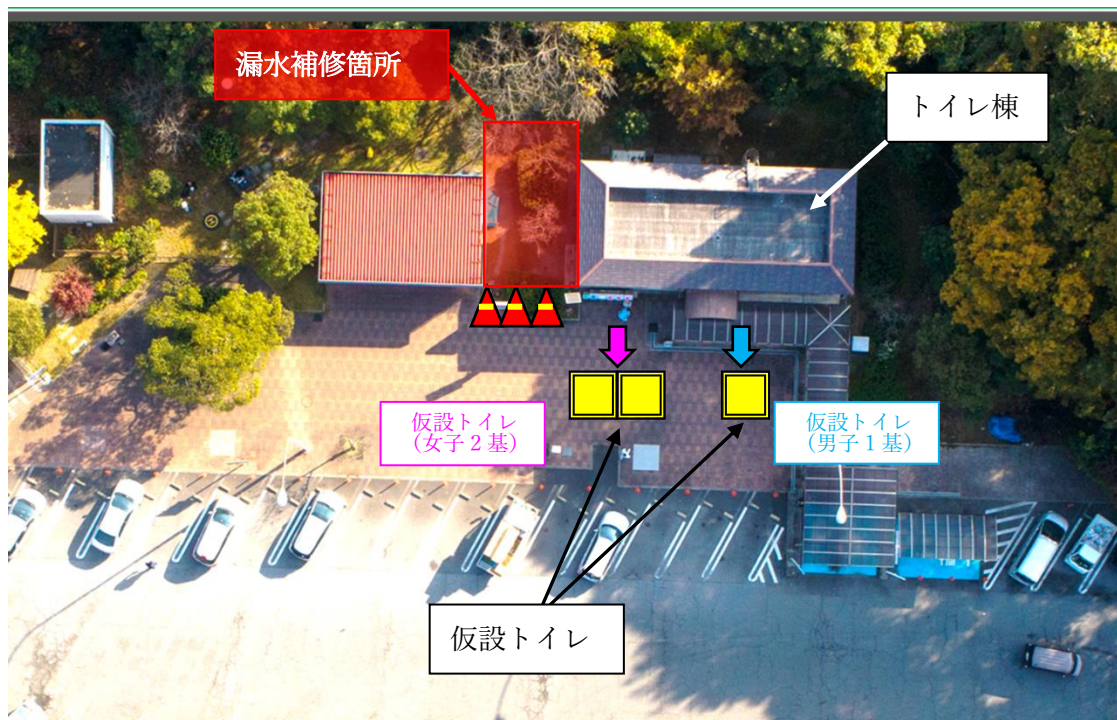

2024年3月1日
本州四国連絡高速道路株式会社

E30 瀬戸中央自動車道 粒江 PA(下り線) 給排水設備工事に伴うトイレの使用禁止のお知らせ

いつも、本州四国連絡高速道路のサービスエリア・パーキングエリアをご利用いただき、誠にありがとうございます。

この度、粒江パーキングエリア(下り線)におきまして、給排水設備工事実施のため、**3月11日(月) 午前9時～午後3時**の間、トイレが使用禁止となります。
※作業を中止する場合は、改めて HP でお知らせいたします。

トイレが使用禁止の間は仮設トイレを設置しています。また、あわせて鴻ノ池 SA(下り線)をご利用ください。

お客様にはご不便をおかけしますが、ご理解とご協力のほどお願いいたします。

【工事場所】

E30 瀬戸中央自動車道 粒江 PA(下り線) トイレ棟

【粒江PA 下り線】

仮設トイレ設置イメージ図