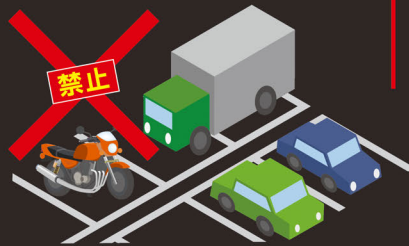

SA・PA ご利用上の注意

禁止

SA・PA (サービスエリア・パーキングエリア) は、高速道路を利用されるお客さまの休憩などを目的としている施設です。皆さまにSA・PAを安全・快適にご利用いただくため、お客さま同士でゆずりあいながらご利用ください。なお、この禁止行為をされたお客さまへは、弊社から行為の中止又は退去を求める場合や、弊社が関係機関への通報又は何らかの措置等を行う場合があります。

SA・PAでは以下の行為を禁止します

所定場所以外への駐車

駐車禁止場所、車路又は所定の区分(二輪車、小型車、大型車、トレーラー及び障がい者用等)以外の駐車マスに駐車すること