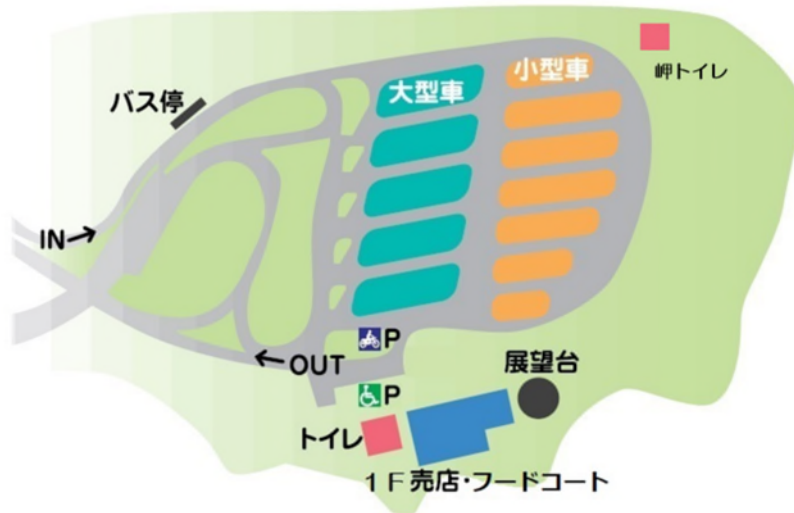

その他の施設等

設備等	午前4:00～ 午前5:10	午前5:10～ 午前8:55
自動販売機	※1	ご利用可能です
公衆無線LAN	※1	ご利用可能です
展望台行エレベーター(※2)	ご利用できません	ご利用できません

(※1) 午前4:00～午前5:10の間で10分～15分程度使用できない時間帯があります。

(※2) 展望台エレベーター休止時間帯に展望台をご利用になるお客様は、階段をご利用ください。

フードコート及び売店は通常どおり営業いたします。(営業時間 午前8:00～午後9:00)
停電中、建物内は一部消灯となり空調設備が停止いたします。

② 与島 PAトイレ・岬トイレ

トイレ電灯・給水につきましては、次の時間ご利用できません。

6:05から30～60秒程度ご利用できません。

6:15ごろから30秒程度ご利用できません。

停電時間中にトイレをご利用のお客様には、係の者がトイレのご利用を暫くお待ちいただきますようご案内しますのでご協力ください。

【位置図】

E30 瀬戸中央自動車道

【与島 PA エリア内簡略図】

与島PA

【与島 PA 施設内図】