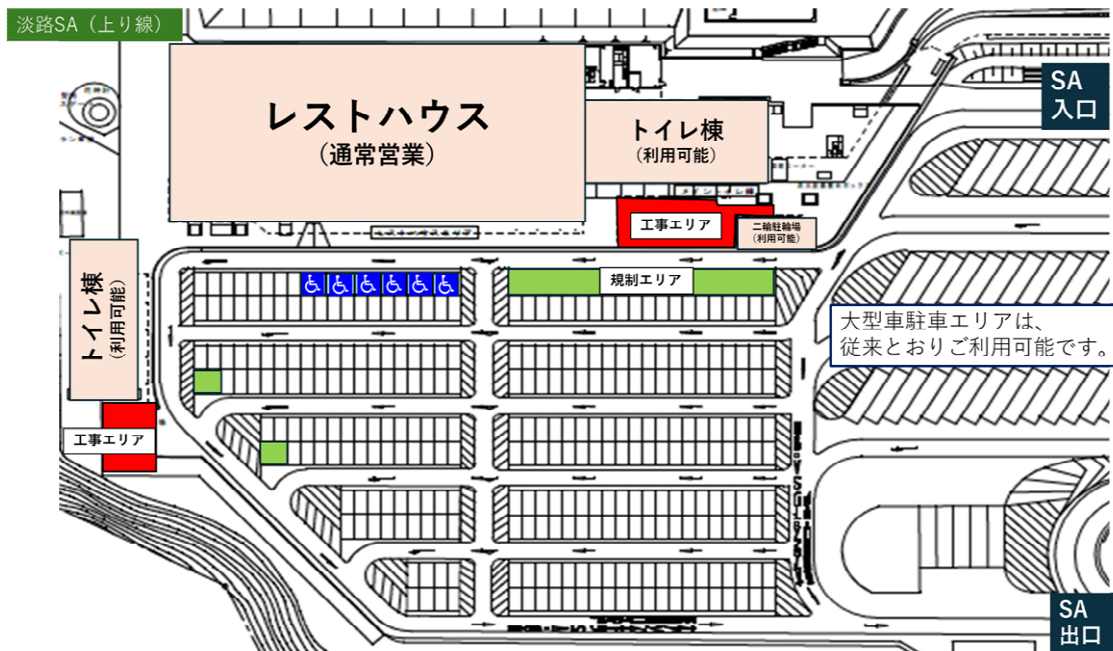

淡路サービスエリアの位置図

(2) 工事期間中の障がい者用駐車ます

工事期間中は、屋根付きの障がい者用駐車ます（既設）を閉鎖いたします。このため、下図のとおり仮設障がい者用駐車ますのご利用をお願いします。

障がい者用駐車ますの位置図

(3) 工事期間中の小型車駐車エリアの利用制限

工事期間中の小型車駐車エリアの利用制限について、平日日中、平日夜間（作業時以外の平日日中を含む）、土日祝日（夏季混雑期を含む）の3つのパターンがございます。

① 平日日中（作業時）

- ・平日日中の作業時は、下図の規制を行います。
- ・当日ご利用いただけるエリア、順路については、駐車場内に誘導員を配置し誘導を行います。

(平日日中の作業時) 淡路サービスエリア(上り線) 規制図

② 平日夜間(作業時以外の平日日中を含む)

・平日夜間は、下図のとおり規制を行います。

(平日夜間)淡路サービスエリア(上り線) 規制図

③ 土日祝日(夏季混雑期を含む)

・土日祝日(夏季混雑期を含む)は、原則、駐車場内の規制は行いません。従前とおりご利用いただけます。