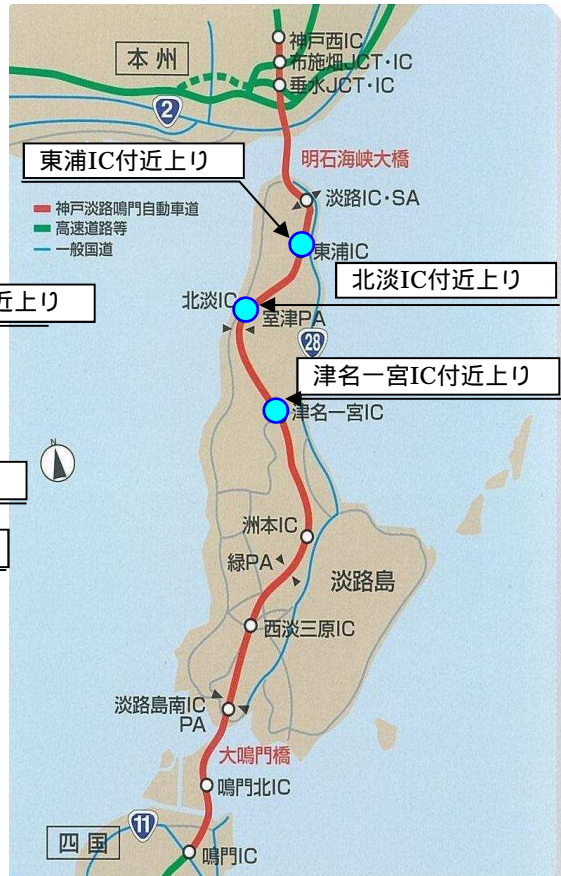

# 本四高速道路におけるサグ部一覧 (神戸淡路鳴門自動車道・西瀬戸自動車道)

## 西瀬戸自動車道

## 神戸淡路鳴門自動車道

● …サグ部