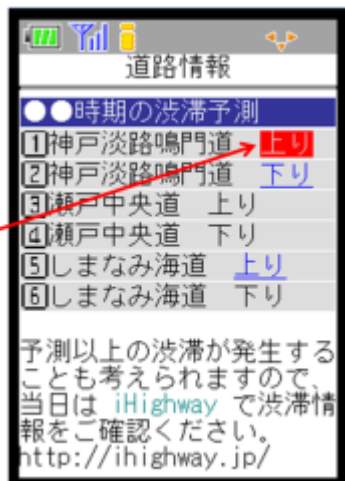

渋滞予測情報をJB本四高速のホームページにて提供しています。
最新情報の追加や既情報の更新なども適宜ホームページにてお知らせします。
ご旅行日・時間の計画にお役立てください。

○ インターネット

当社ホームページに渋滞予測情報を掲載しています。

<http://www.jb-honshi.co.jp/>

○ JBホンシモバイル

混雑期間中の渋滞の場所、時間帯や、ピーク時の渋滞長の情報を、携帯電話からも入手できるようにしています。

<http://www.jb-honshi.co.jp/mobile/>

QRコード

○ 渋滞予測情報の冊子(渋滞予測ガイド)

SA・PAのインフォメーションなどで配布しています。