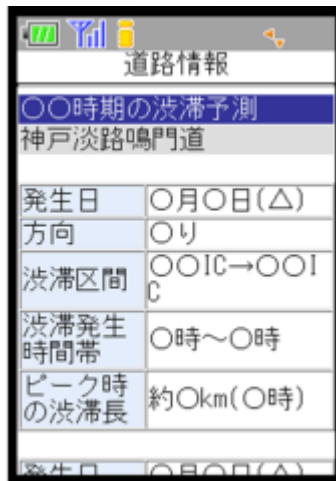

渋滞予測情報をJB本四高速のホームページにて提供しています。
最新情報の追加や既情報の更新なども適宜ホームページにてお知らせします。
ご旅行日・時間の計画にお役立てください。

○ インターネット

当社ホームページに渋滞予測情報を掲載しています。

<http://www.jb-honshi.co.jp/>

○ JBホンシモバイル

混雑期間中の渋滞の場所、時間帯や、ピーク時の渋滞長の情報を、携帯電話からも入手できるようにしています。

<http://www.jb-honshi.co.jp/mobile/>

QRコード