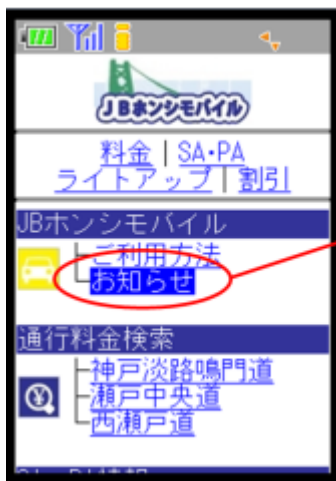

渋滞予測情報をJB本四高速のホームページにて提供しています。
最新情報の追加や既情報の更新なども適宜ホームページにてお知らせします。
ご旅行日・時間の計画にお役立てください。

○ インターネット

当社ホームページに渋滞予測情報を掲載しています。

<http://www.jb-honshi.co.jp/>

○ JBホンシモバイル

混雑期間中の渋滞の場所、時間帯や、ピーク時の渋滞長の情報を、携帯電話からも入手できるようにしています。

<http://www.jb-honshi.co.jp/mobile/>

QRコード

○ 渋滞予測情報の冊子(渋滞予測ガイド)

SA・PAのインフォメーションなどで配布しています。