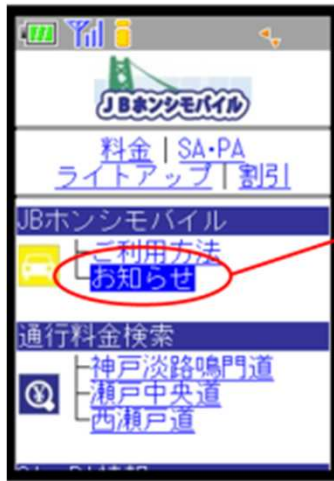

## インターネット

当社ホームページに渋滞予測情報を掲載しています。

<http://www.jb-honshi.co.jp/>

## JBホンシモバイル

混雑期間中の渋滞の場所、時間帯や、ピーク時の渋滞長の情報を、携帯電話からも入手できるようにしています。

<http://www.jb-honshi.co.jp/mobile/>

QRコード