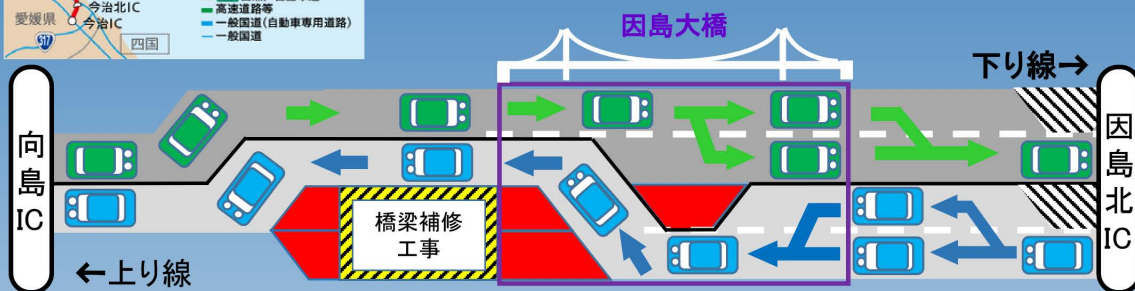

※H29.12.7 規制期間の再変更に伴う一部内容の変更

交通規制のお知らせ

昼夜連続対面通行規制

規制区間

向島IC～因島北IC
(上下線)
うち 因島大橋付近の
約5km

規制期間 (予定)

平成29年12月 ~~8~~日(金)から平成30年3月27日(火)まで
15 金

週末の土曜・日曜日は混雑の可能性がありますので、ゆとりをもってお出かけください。