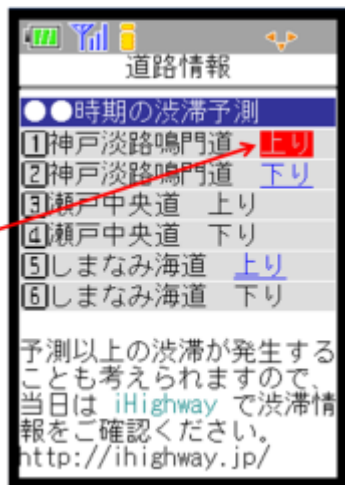

渋滞予測情報をJB本四高速のホームページにて提供しています。
最新情報の追加や既情報の更新なども適宜ホームページにてお知らせします。
ご旅行日・時間の計画にお役立てください。

○ インターネット

JB本四高速ホームページに渋滞予測情報を掲載しています。

<http://www.jb-honshi.co.jp/>

○ JBホンシモバイル

混雑期間中の渋滞の場所、時間帯や、ピーク時の渋滞長の情報を、携帯電話からも入手できるようにしています。

<http://www.jb-honshi.co.jp/mobile/>