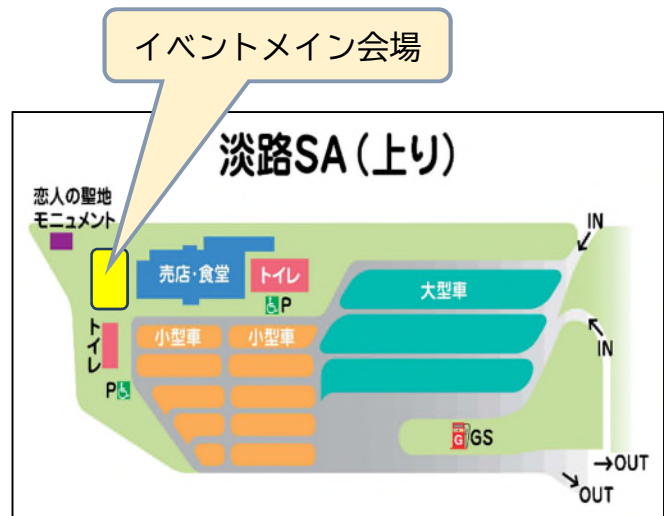

せとうち秋の周遊キャンペーン第2弾 「お客様感謝デー 淡路SA」開催！

JB本四高速グループでは、瀬戸内の魅力を発見・発信することで、地域内外のつながりを創出する「架け橋事業」の拠点としてSA・PAを最大限活用する「せとうち魅力発見」キャンペーンを展開しています。その一環として瀬戸内地域への来訪・周遊を目的に10月12日（土）～12月8日（日）の期間、「せとうち秋の周遊キャンペーン」を実施いたします。

第2弾は、E28神戸淡路鳴門自動車道 淡路サービスエリア（以下、淡路SA）（上り線）をメインに、「お客様感謝デー」を開催いたします。

さまざまな催し物をご用意していますので、ぜひこの機会に、瀬戸内の秋の行楽とともに楽しいイベントをお楽しみください。

1. イベント名称 **せとうち秋の周遊キャンペーン第2弾
「お客様感謝デー 淡路SA」**
2. 開催日時 **イベント 2024年10月19日（土）10時～15時**
お客様感謝セール、淡路SA（上下線）限定デジタルスタンプラリー
2024年10月19日（土）10時～11月4日（月・休）18時
3. 開催場所 **E28神戸淡路鳴門自動車道 淡路SA（上り線）（兵庫県淡路市）**
展望台付近 屋外特設会場 等
※入場無料。ただし、淡路SAまでの往復の通行料金・交通費は別途必要です。
※淡路SAは、下り線と上り線を、通行料金のお支払いなくお車で自由に行き来できます。
※淡路島島内から淡路SAにお越しの場合は、淡路北スマートIC（ETC専用・入口専用）から淡路ハイウェイオアシス経由又は東浦IC（ETC専用）以南のICから流入してお越しください。

4. 実施内容

【2024年10月19日（土）10時～15時】

(1) お客様感謝イベント（無料）※特記以外は、淡路 SA（上り線）展望台付近で開催

①人形浄瑠璃の上演（淡路 SA（上り線）館内海側中央通路）

南あわじ市立南淡中学校 郷土部の皆様による上演

②目方でドン！ 淡路玉ねぎの重さを当てて玉ねぎをゲット！

第1回 11:00～11:30、第2回 13:00～13:30

③射的ゲーム

4. 参加方法 期間中、各開催会場の SA・PA 内インフォメーション付近に設置された二次元コードをスマートフォンで読み取ってスタンプを獲得
スタンプ数 (1スタンプあたり 10ポイント) に応じたご応募で、抽選により景品をゲット！
(1会場 10ポイント、最高 50ポイント獲得可能)
ポイント獲得数が各賞に達するごとに応募できます。
(C賞 20P→B賞 40P→A賞 50P)

5. 景品

- ・ A賞 (50ポイント) 全イベント制覇！！
お菓子詰め合わせ 5,000円相当 【抽選で 10名様】
- ・ B賞 (40ポイント)
お菓子詰め合わせ 3,000円相当 【抽選で 20名様】
- ・ C賞 (20ポイント)
わたるぬいぐるみ 【抽選で 30名様】