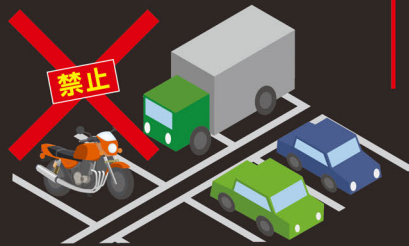

SA・PA ご利用上の注意

禁止

SA・PA (サービスエリア・パーキングエリア) は、高速道路を利用されるお客さまの休憩などを目的としている施設です。皆さまにSA・PAを安全・快適にご利用いただくため、お客さま同士でゆずれあいながらご利用ください。なお、この禁止行為をされたお客さまへは、弊社から行為の中止又は退去を求める場合や、弊社が関係機関への通報又は何らかの措置等を行う場合があります。

SA・PAでは以下の行為を禁止します

所定場所以外への駐車

駐車禁止場所、車路又は所定の区分(二輪車、小型車、大型車、トレーラー及び障がい者用等)以外の駐車マスに駐車すること

集会・騒音・空ぶかし

違法改造車等の集会、車両による空ぶかし等騒音を発生させること

火器の使用

みだりに火器の使用
バーベキュー又は
花火等を行うこと

無許可での 物品販売・ 文書配布

無許可での 募金・署名・演説