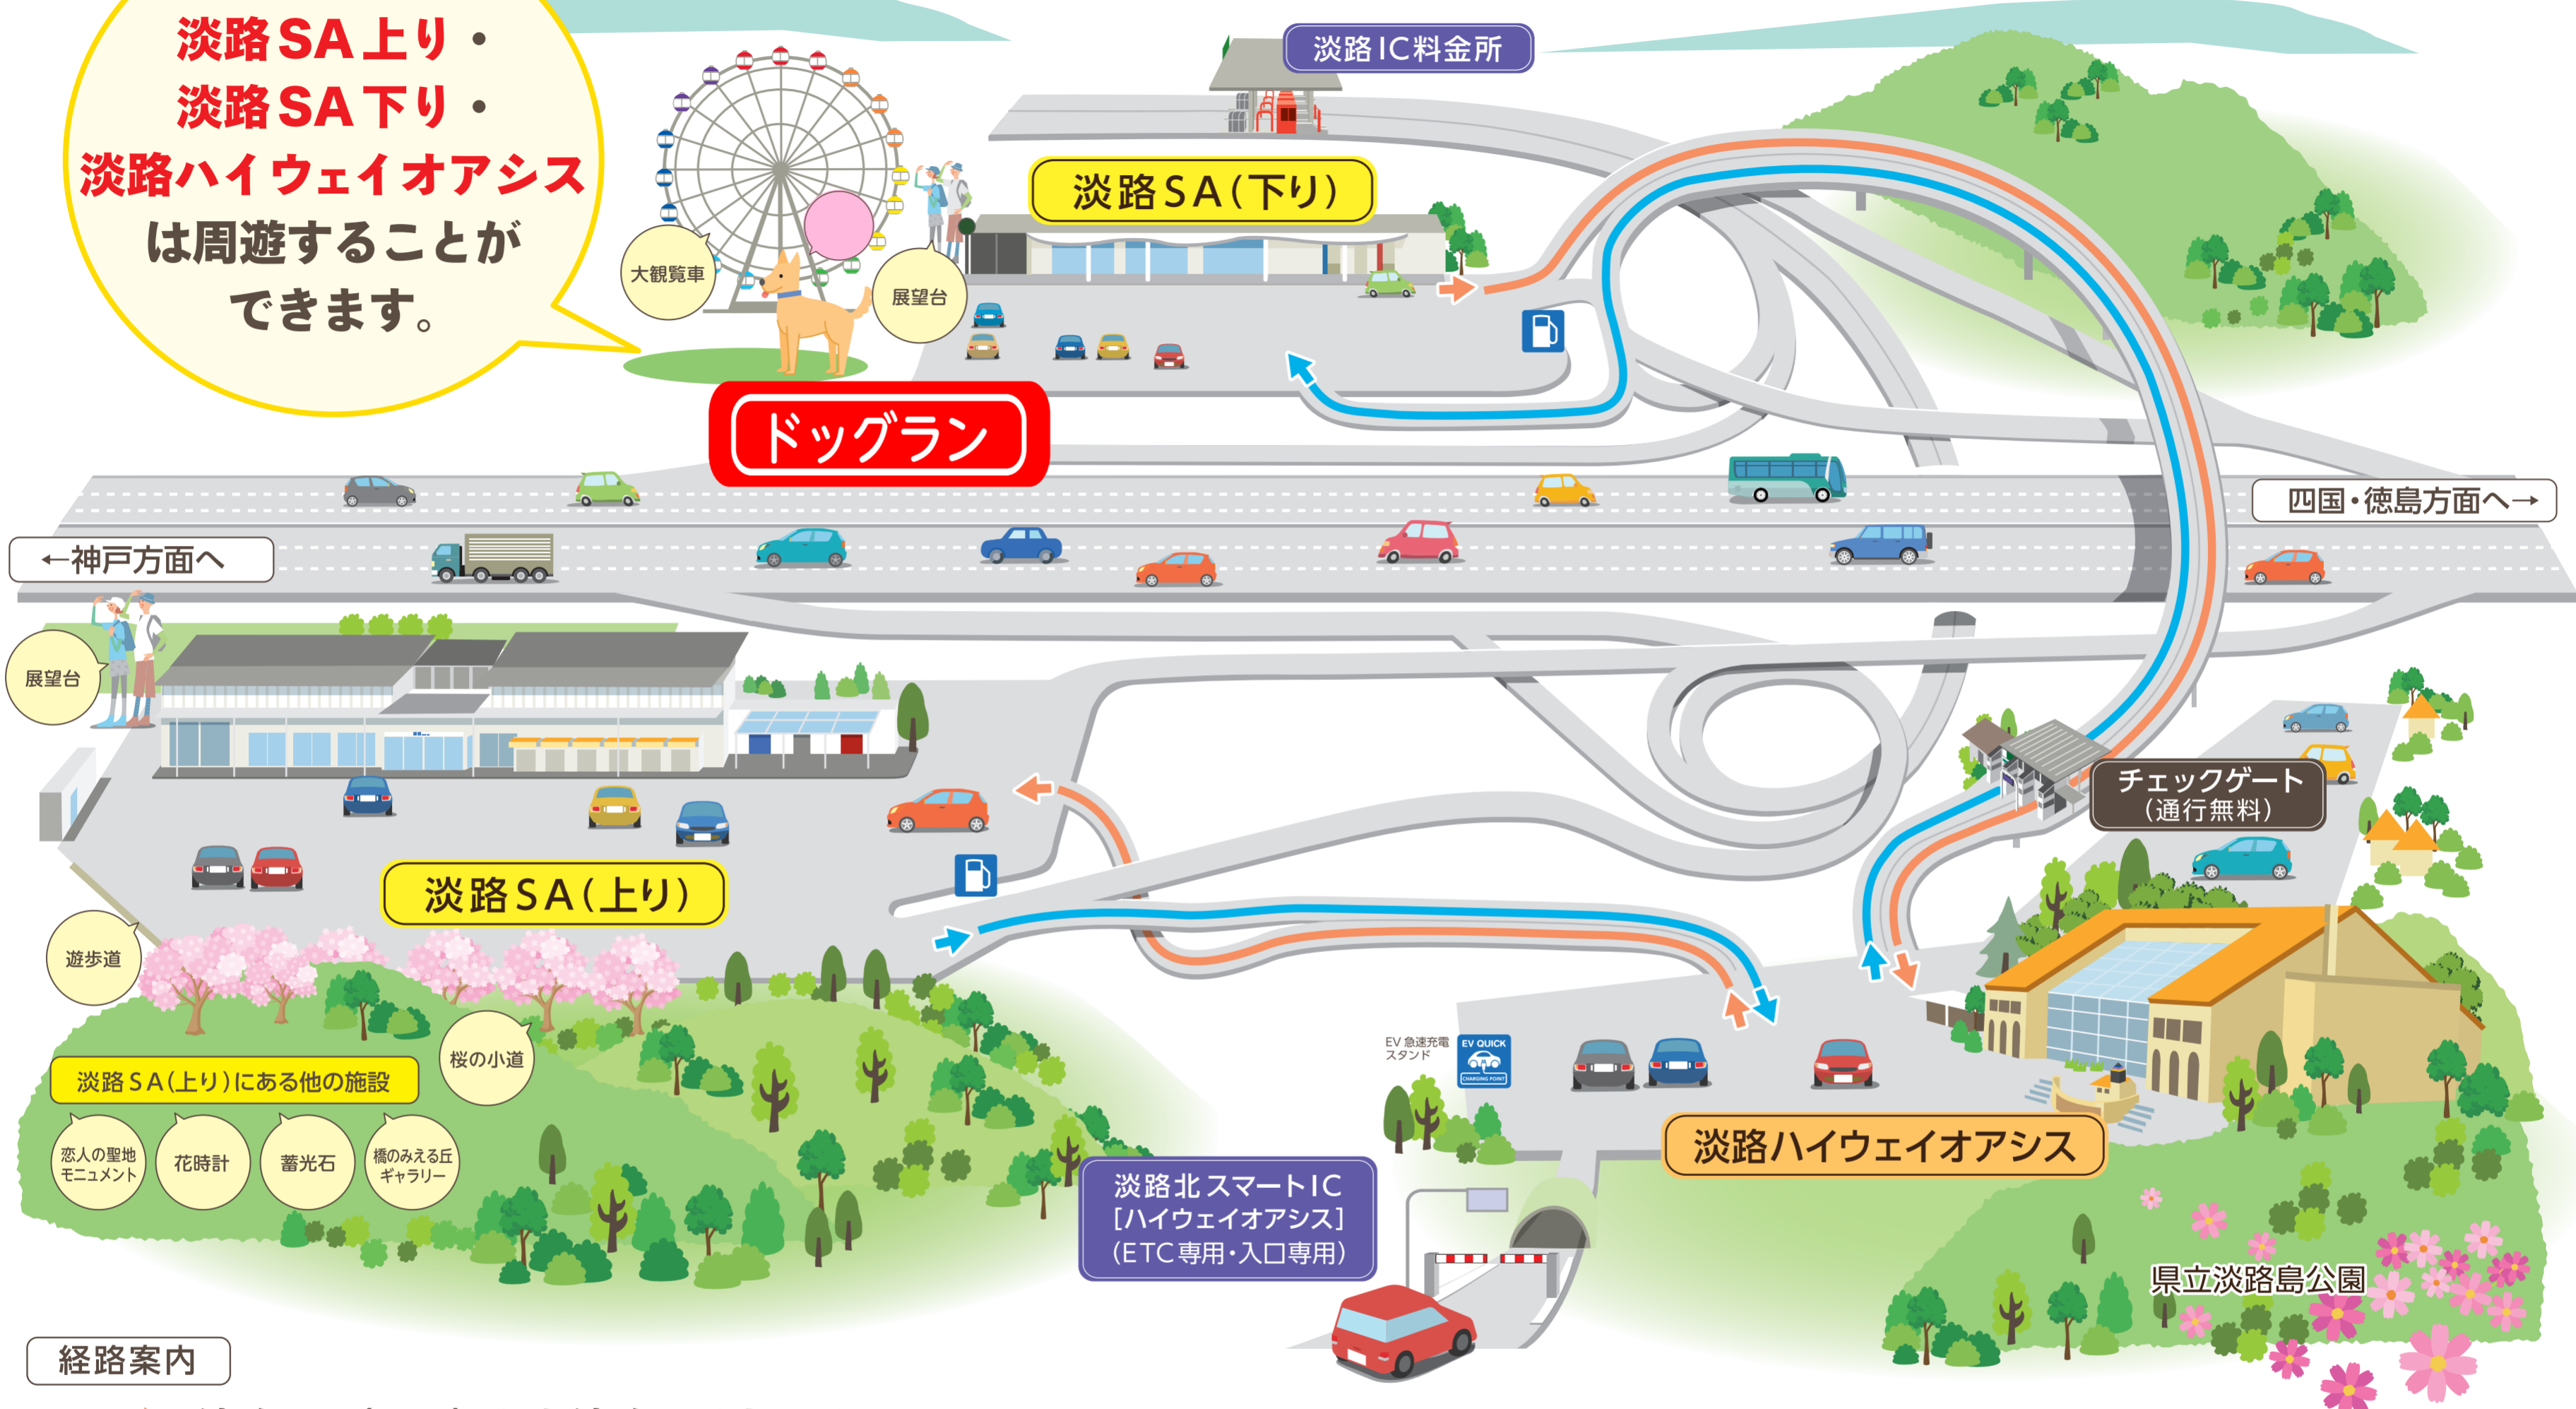

淡路SA上り・  
淡路SA下り・  
淡路ハイウェイオアシス  
は周遊することが  
できます。

**ドッグラン**

**経路案内**

- 淡路SA（下り）から淡路ハイウェイオアシス・淡路SA（上り）へ
- 淡路SA（上り）から淡路ハイウェイオアシス・淡路SA（下り）へ

淡路SA 上り・下り 共通施設

インフォメーション	駐車場	ガソリンスタンド	フードコート	売店	自動販売機	トイレ	多目的トイレ	オストメイト対応トイレ	休憩所	ATM
望遠鏡	ベビールーム	ファックスサービス	郵便ポスト	情報パネル	AED (自動体外式除細動器)	携帯電話無料充電 (インフォメーションコーナー)	ETC 利用履歴 発行プリンター	公衆無線 LAN	車椅子施設内 無料貸出	ベビーカー施設内 無料貸出

- ・淡路島島内から淡路SA（上り・下り）へは、淡路北スマートIC（ETC専用）または東浦IC以南のICをご利用ください。（淡路IC料金所から淡路SA及び淡路ハイウェイオアシスにはお立ち寄りいただけません。）
- ・淡路北スマートIC（ETC専用）から入って淡路IC料金所より淡路島島内へ出ることができます。