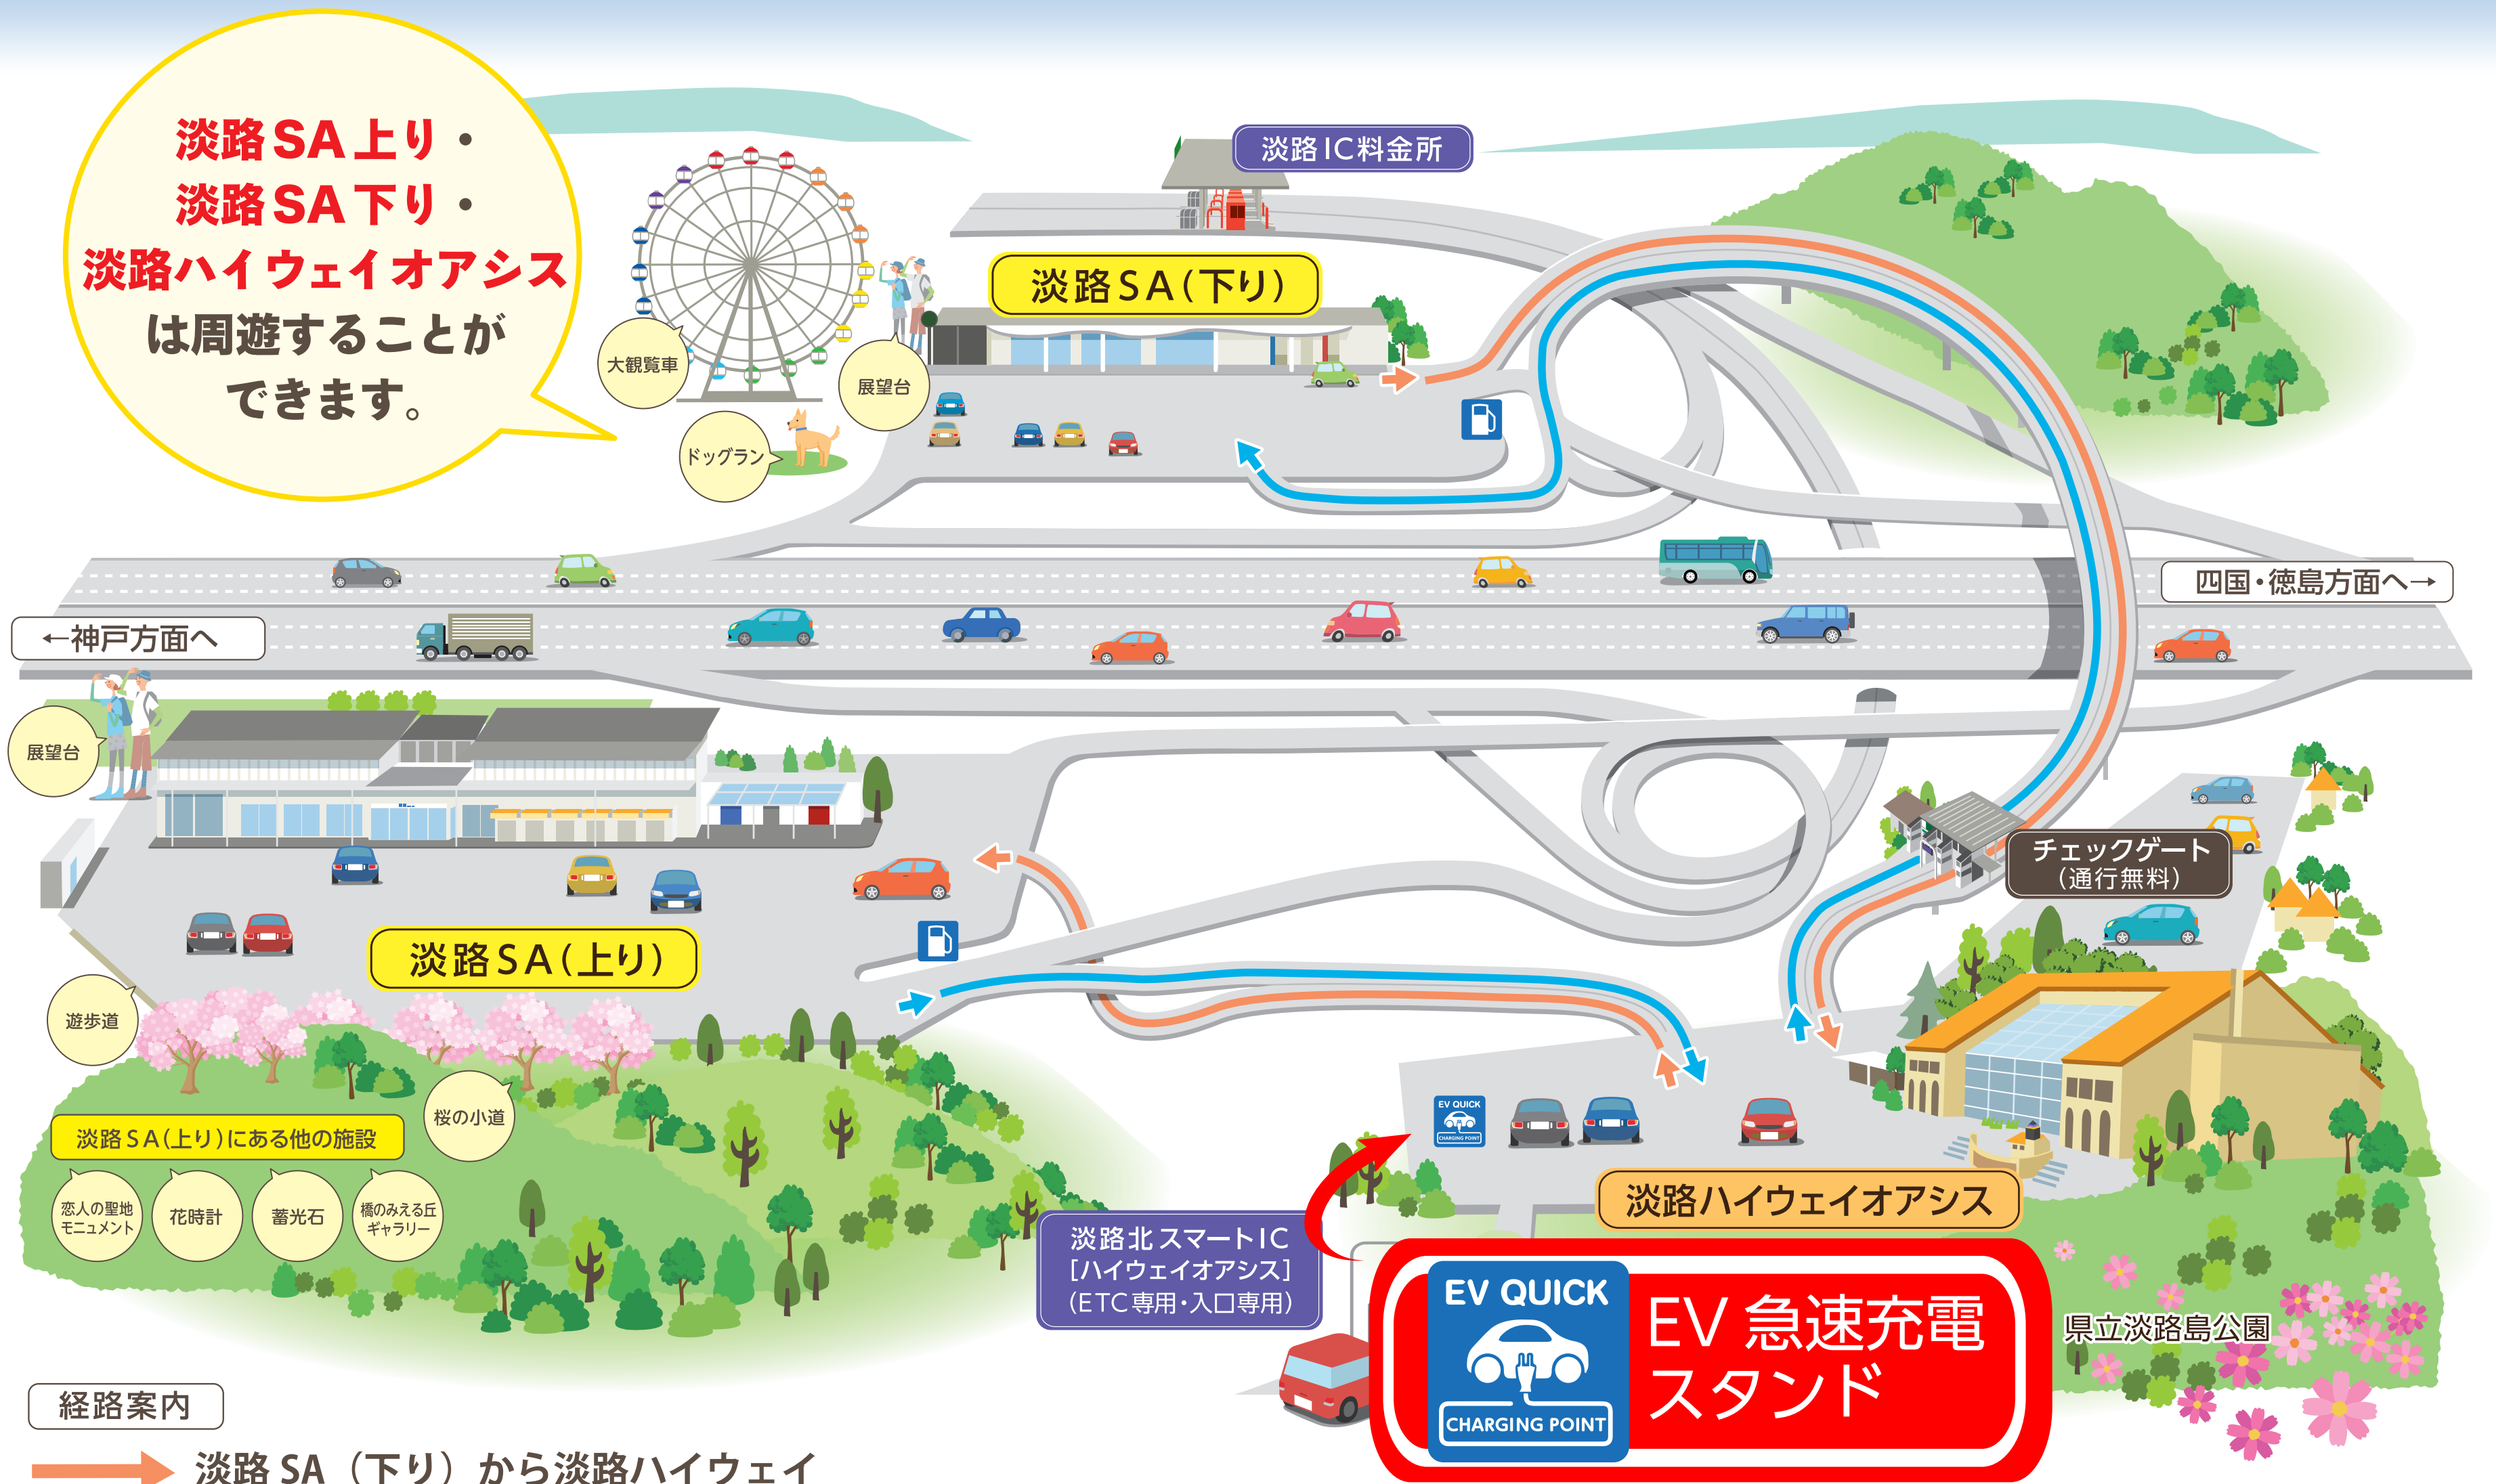

淡路SA上り・  
淡路SA下り・  
淡路ハイウェイオアシス  
は周遊することが  
できます。

経路案内

- 淡路SA(下り)から淡路ハイウェイオアシス・淡路SA(上り)へ
- 淡路SA(上り)から淡路ハイウェイオアシス・淡路SA(下り)へ

淡路SA 上り・下り 共通施設

?	P	ガソリンスタンド	フードコート	売店	自動販売機	トイレ	多目的トイレ	オストメイト対応トイレ	休憩所	ATM
望遠鏡	ベビールーム	ファックスサービス	郵便ポスト	情報パネル	AED (自動体外式除細動器)	携帯電話無料充電 (インフォメーションコーナー)	ETC 利用履歴発行プリンター	公衆無線 LAN	車椅子施設内無料貸出	ベビーカー施設内無料貸出

- ・淡路島島内から淡路SA(上り・下り)へは、淡路北スマートIC (ETC専用) または東浦IC以南のICをご利用ください。(淡路IC料金所から淡路SA及び淡路ハイウェイオアシスにはお立ち寄りいただけません。)
- ・淡路北スマートIC (ETC専用) から入って淡路IC料金所より淡路島島内へ出ることができます。