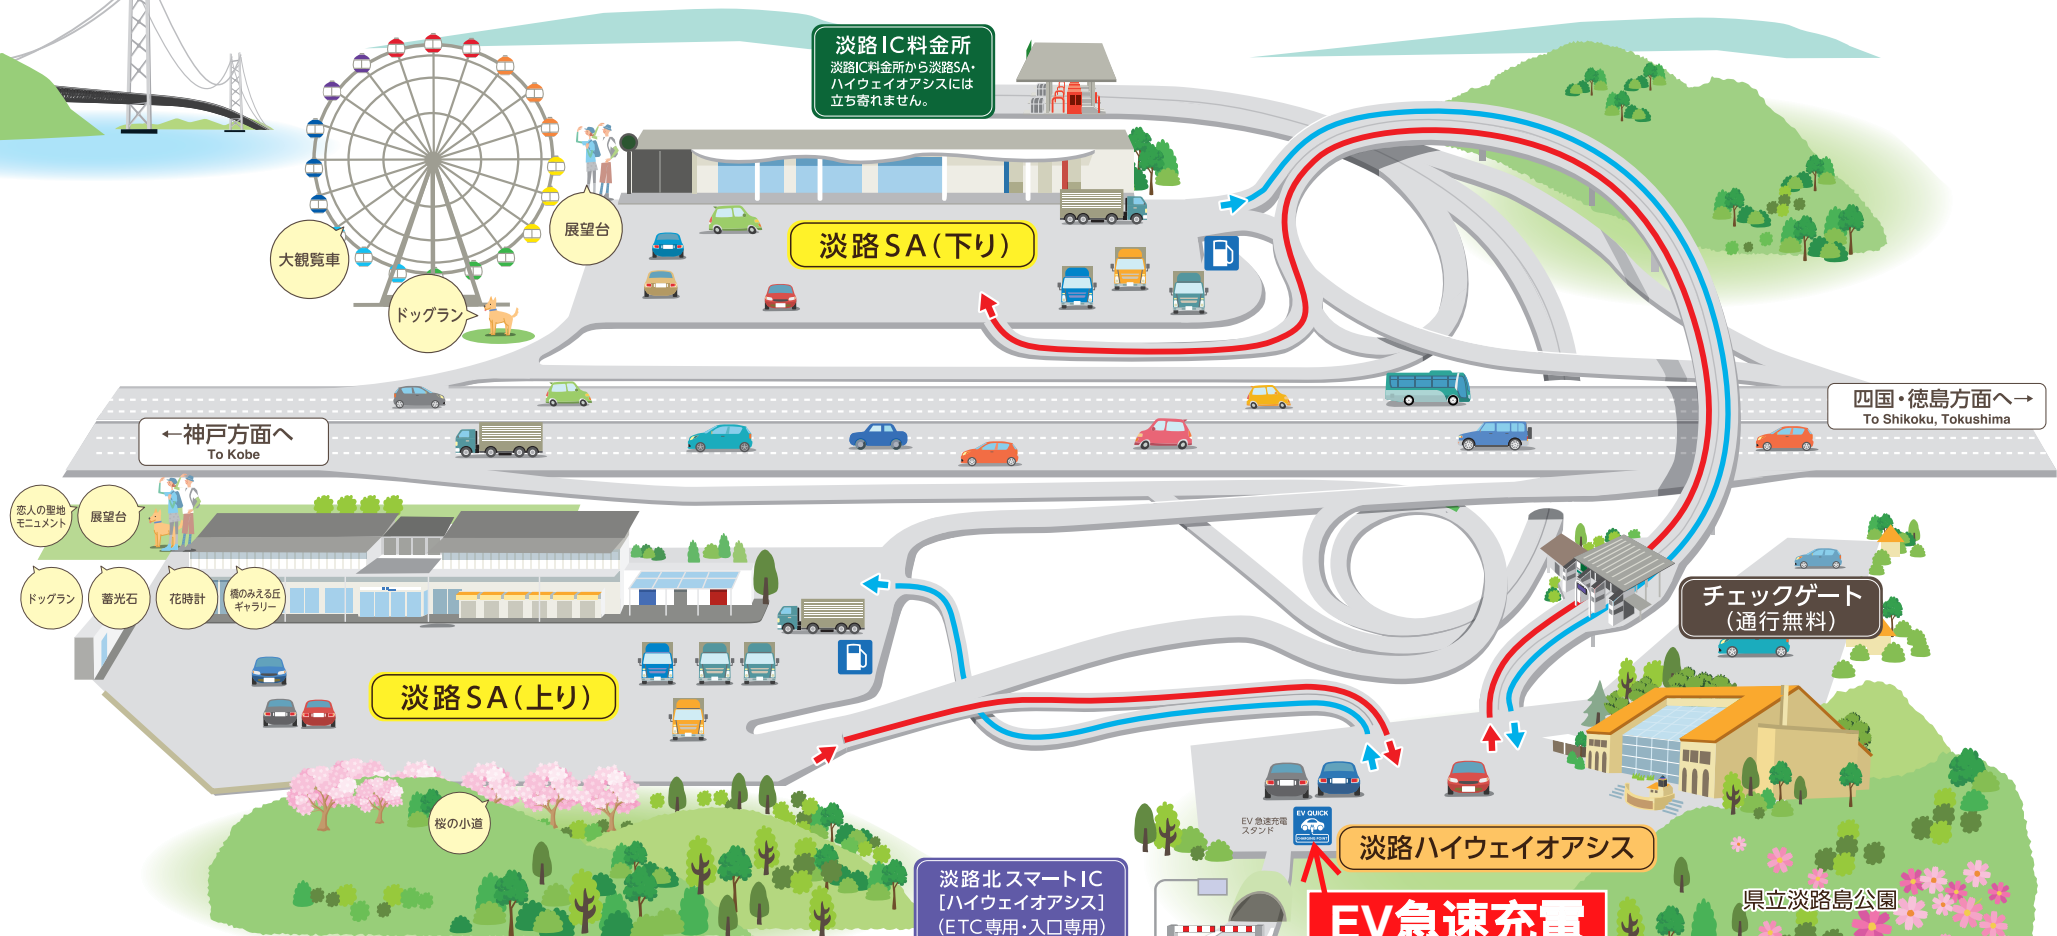

# 淡路SA上下・淡路ハイウェイオアシスは無料で行き来することができます!

## 経路案内

- 淡路SA(上り) から 淡路ハイウェイオアシス・淡路SA(下り) へ
- 淡路SA(下り) から 淡路ハイウェイオアシス・淡路SA(上り) へ

淡路北スマートIC (ETC専用) から **淡路SA上下線、淡路ハイウェイオアシス**に立ち寄れます。

**淡路SA 上り・下り 共通施設**

?	P	ガソリンスタンド	フードコート	売店	自動販売機	トイレ	バリアフリー	オーストメイト対応トイレ	休憩所	ATM	ドッグラン
望遠鏡	ベビールーム	ファックスサービス	郵便ポスト	情報パネル	AED	携帯電話無料充電 (自動体外起震器対応)	ETC利用履歴発行プリンター	ETC利用履歴	公衆無線LAN	車椅子施設内無料貸出	ベビーカー施設内無料貸出