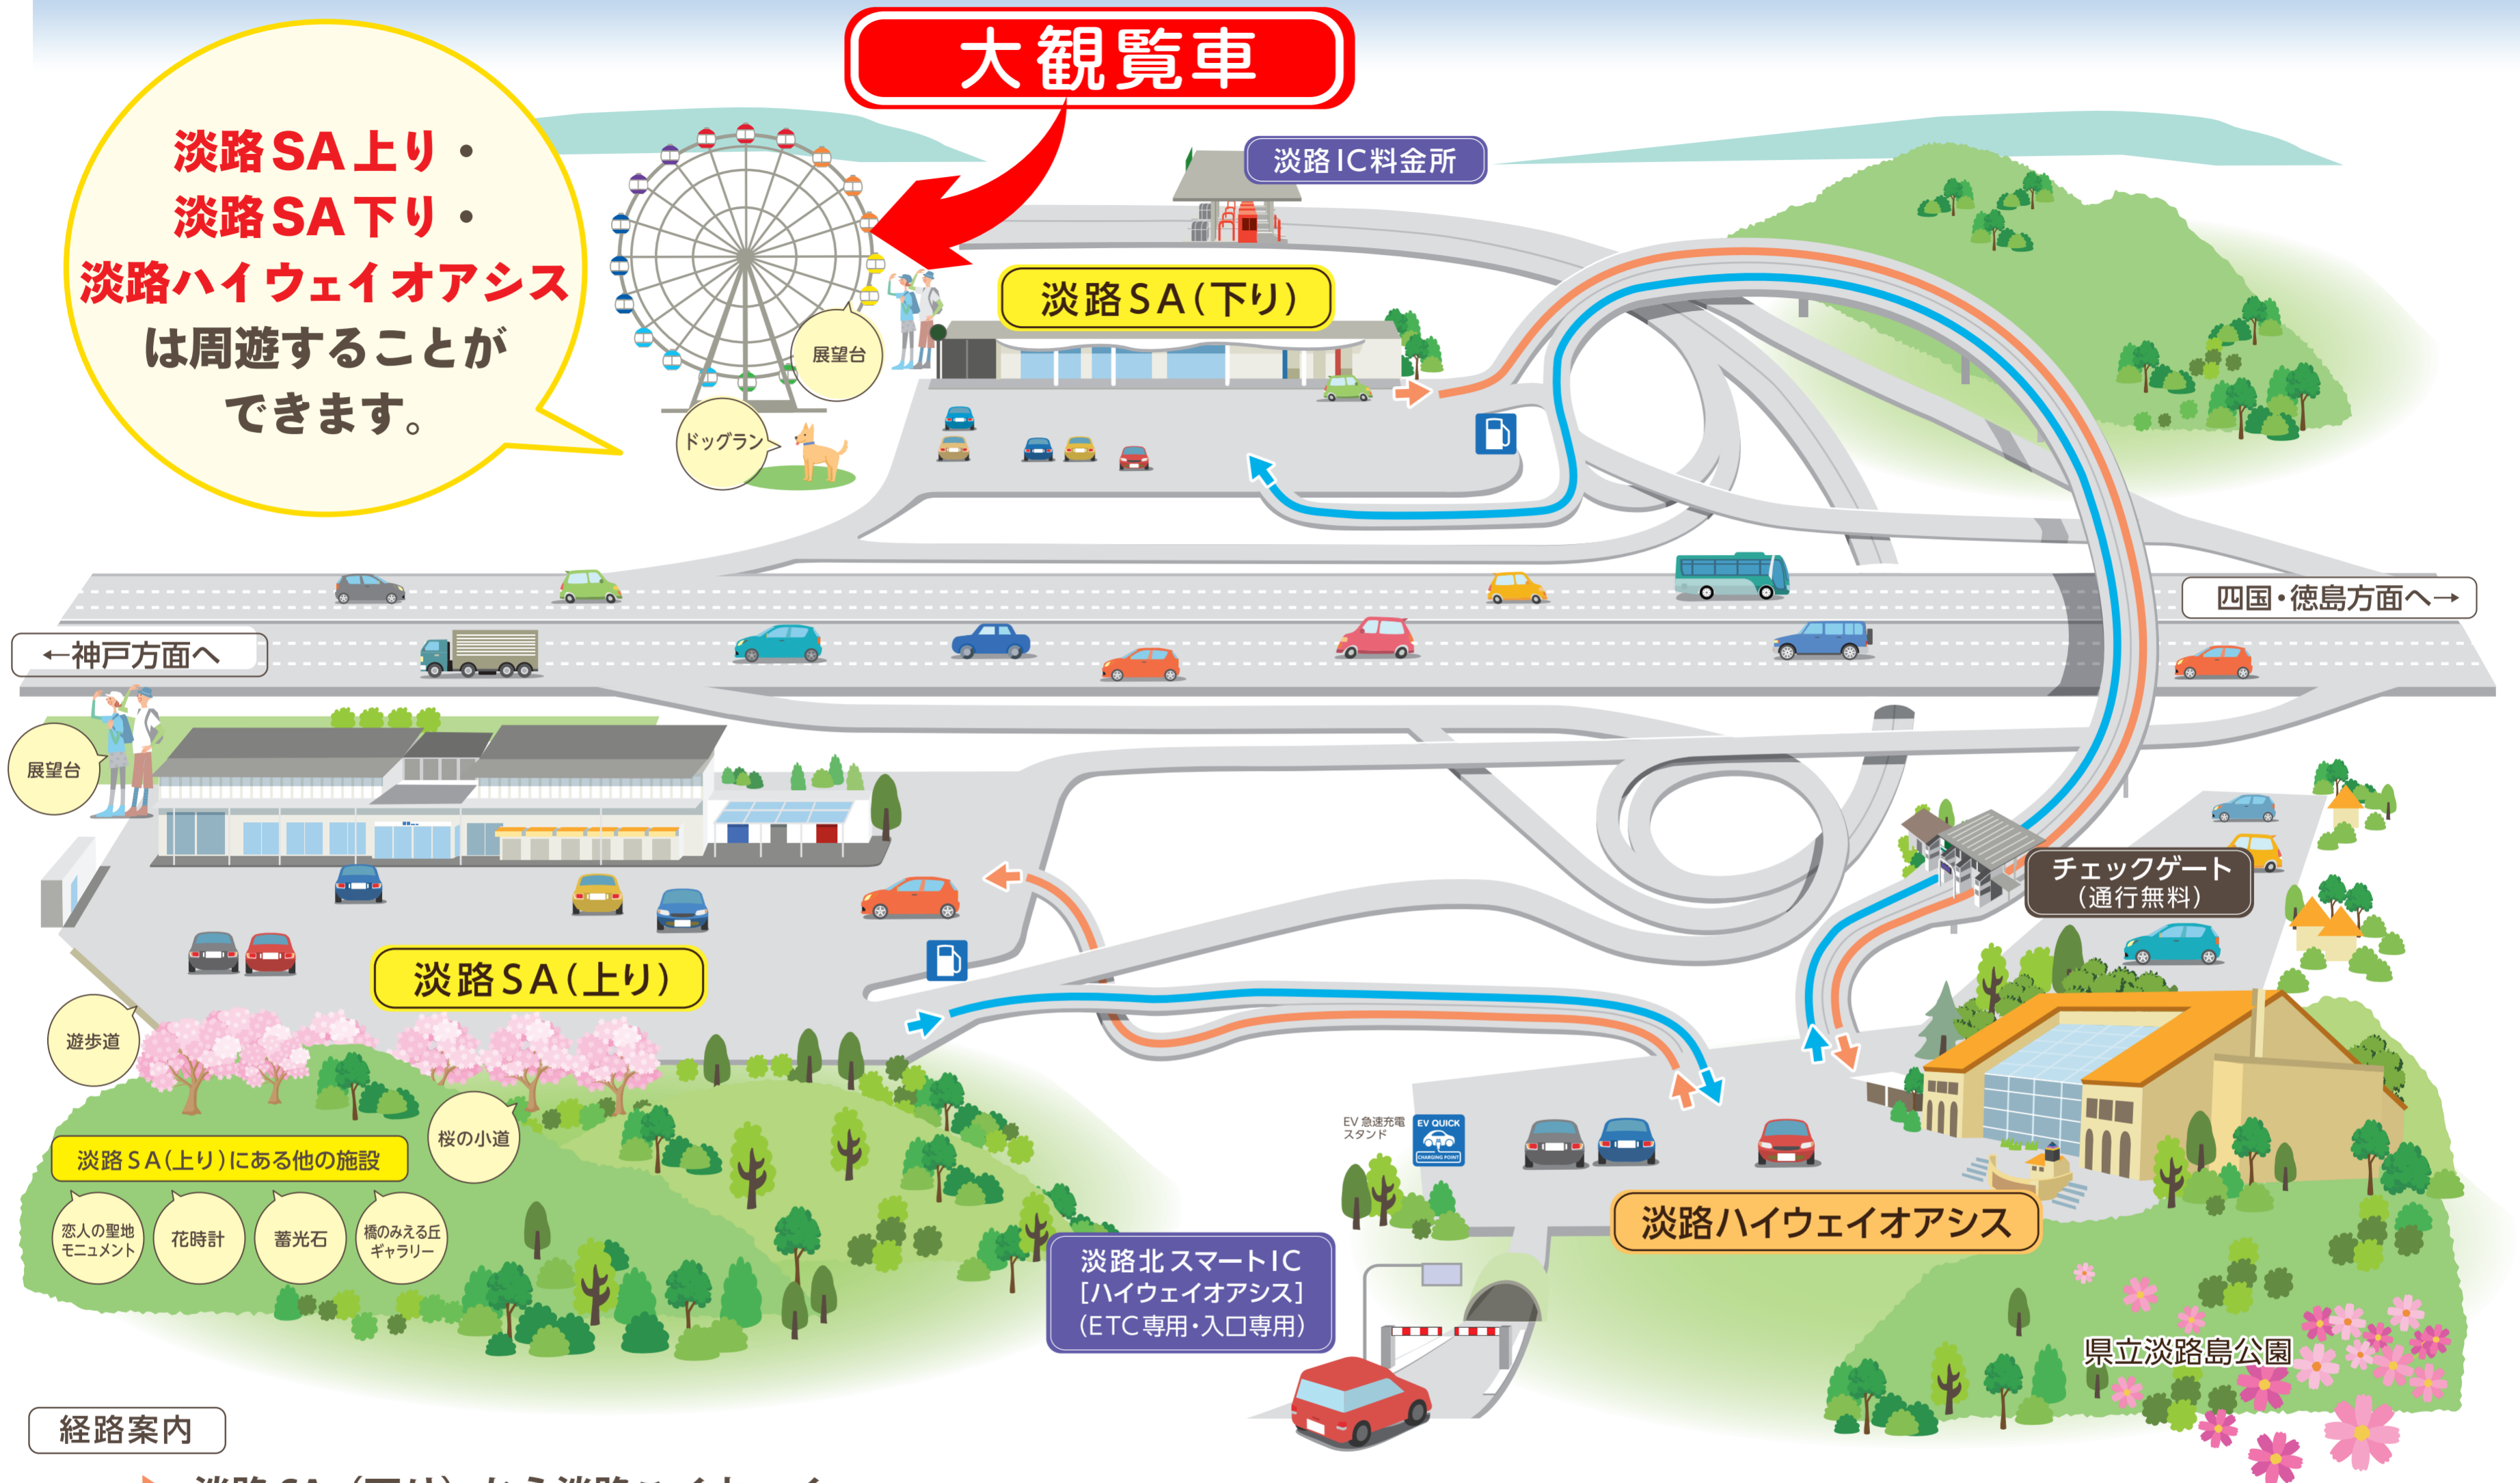

大観覧車

淡路SA上り・
淡路SA下り・
淡路ハイウェイオアシス
は周遊することが
できます。

経路案内

- 淡路SA（下り）から淡路ハイウェイオアシス・淡路SA（上り）へ
- 淡路SA（上り）から淡路ハイウェイオアシス・淡路SA（下り）へ

淡路SA 上り・下り 共通施設

?	P	ガソリンスタンド	フードコート	売店	自動販売機	トイレ	多目的トイレ	オストメイト対応トイレ	休憩所	ATM
インフォメーション	駐車場	ガソリンスタンド	フードコート	売店	自動販売機	トイレ	多目的トイレ	オストメイト対応トイレ	休憩所	ATM
望遠鏡	ベビールーム	ファックスサービス	郵便ポスト	情報パネル	AED (自動体外式除細動器)	携帯電話無料充電 (インフォメーションコーナー)	ETC 利用履歴発行プリンター	公衆無線 LAN	車椅子施設内無料貸出	ベビーカー施設内無料貸出

- ・淡路島島内から淡路SA（上り・下り）へは、淡路北スマートIC（ETC専用）または東浦IC以南のICをご利用ください。（淡路IC料金所から淡路SA及び淡路ハイウェイオアシスにはお立ち寄りいただけません。）
- ・淡路北スマートIC（ETC専用）から入って淡路IC料金所より淡路島島内へ出ることができます。